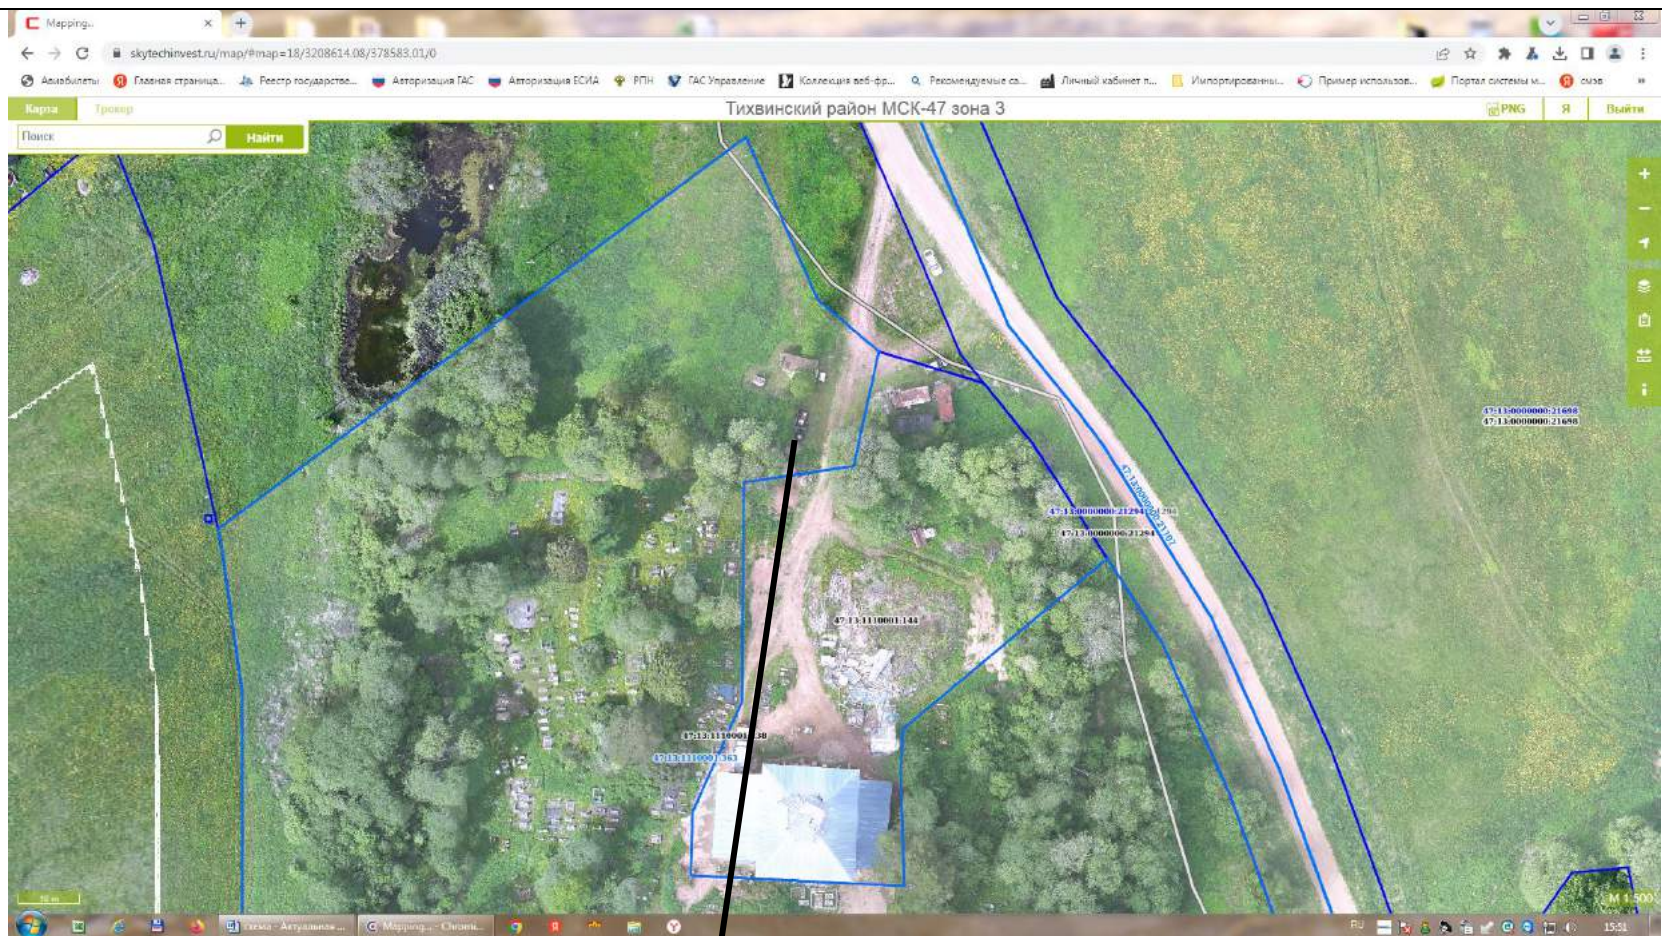

30

187504,
Ленинградск
ая область,
Тихвинский
район, д.
Заручевье
кладбище
(перед
въездом)

Место размещения площадки ТКО