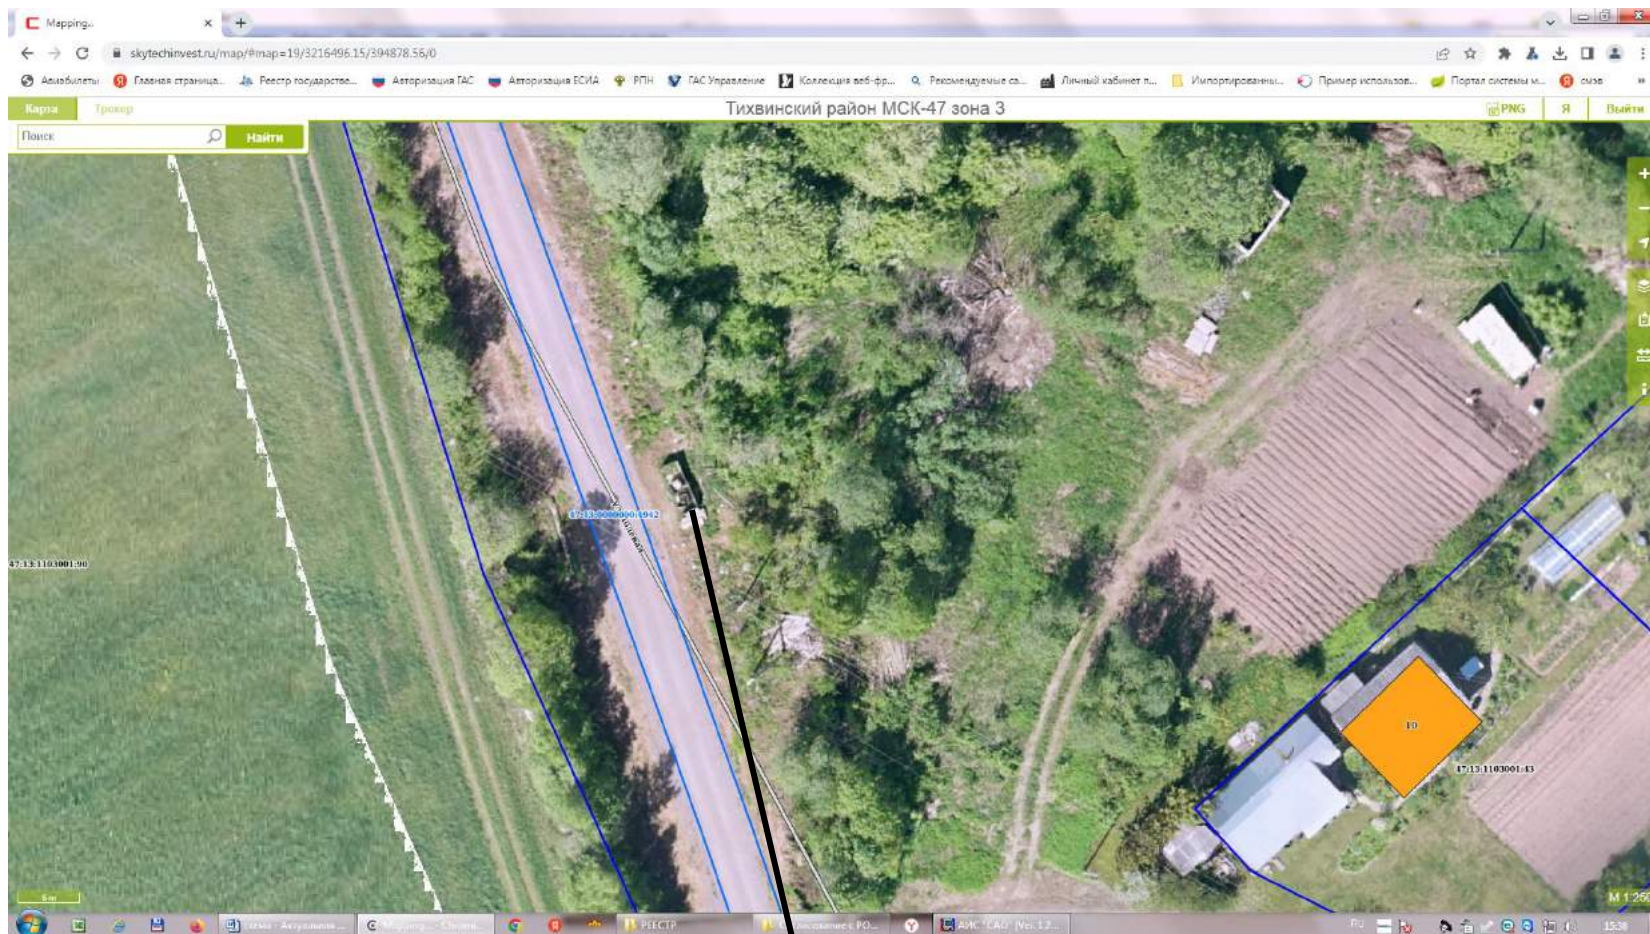

19

187504,
Ленинградск
ая область,
Тихвинский
район, д.
Шибенец ул.
Полевая

Место размещения площадки ТКО