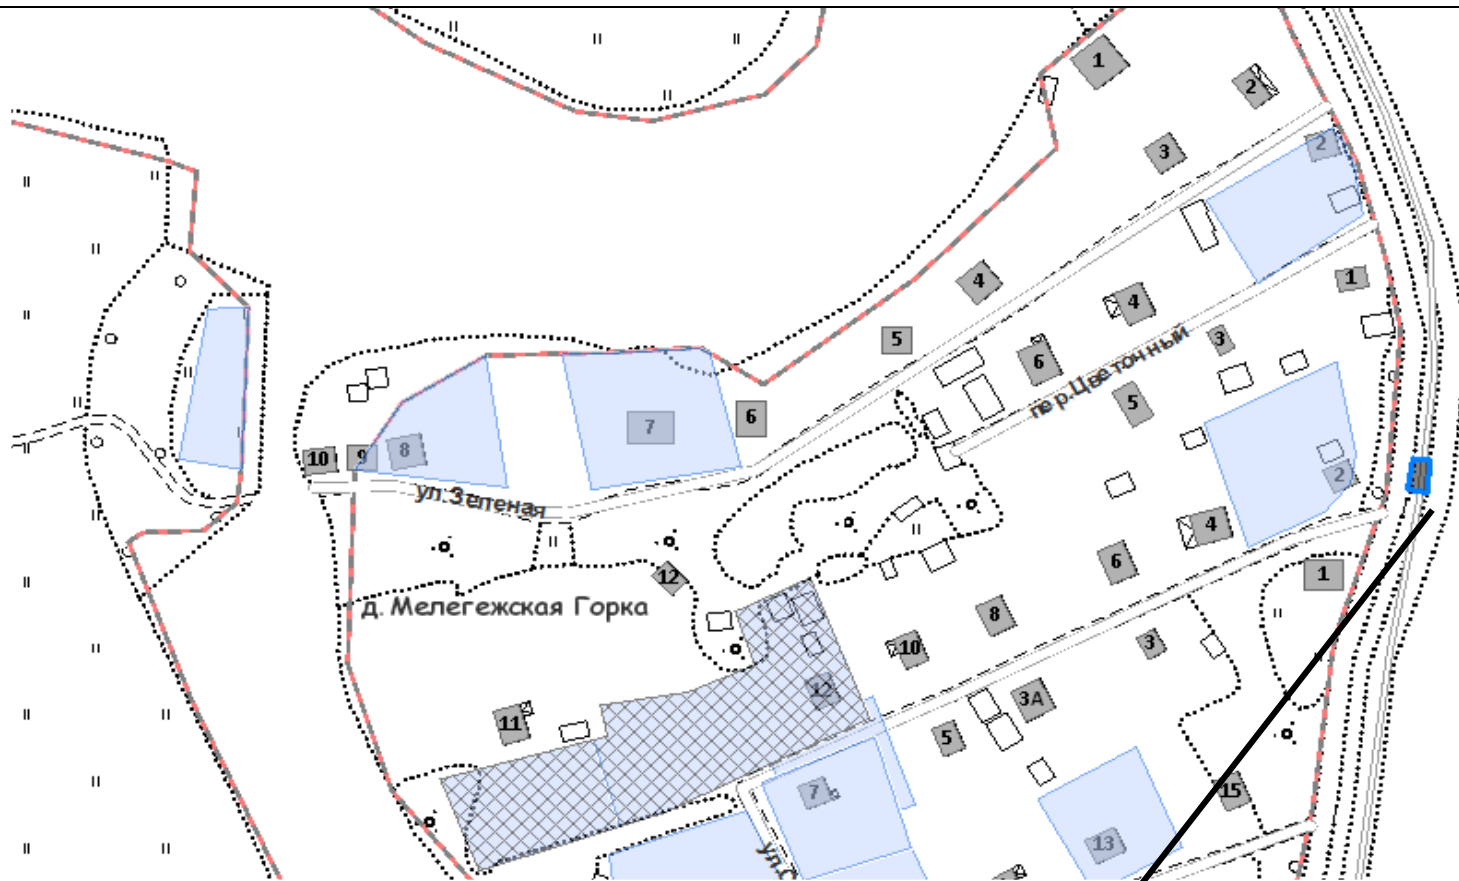

3

187504,
Ленинградская область,
Тихвинский район, д.
Мелегежская Горка,
улица
Центральная (с левой
стороны
автомобильной дороги,
напротив
дома 3 по
улице
Центральной
)

Место размещения площадки ТКО

4

187504,
Ленинградская область,
Тихвинский район, д.
Мелегежская Горка, ул.
Садовая (с
левой
стороны
автомобильной
дороги д.
Мелегежская
Горка-
Романовские
Хутора,
около дома 2
ул. Садовая),