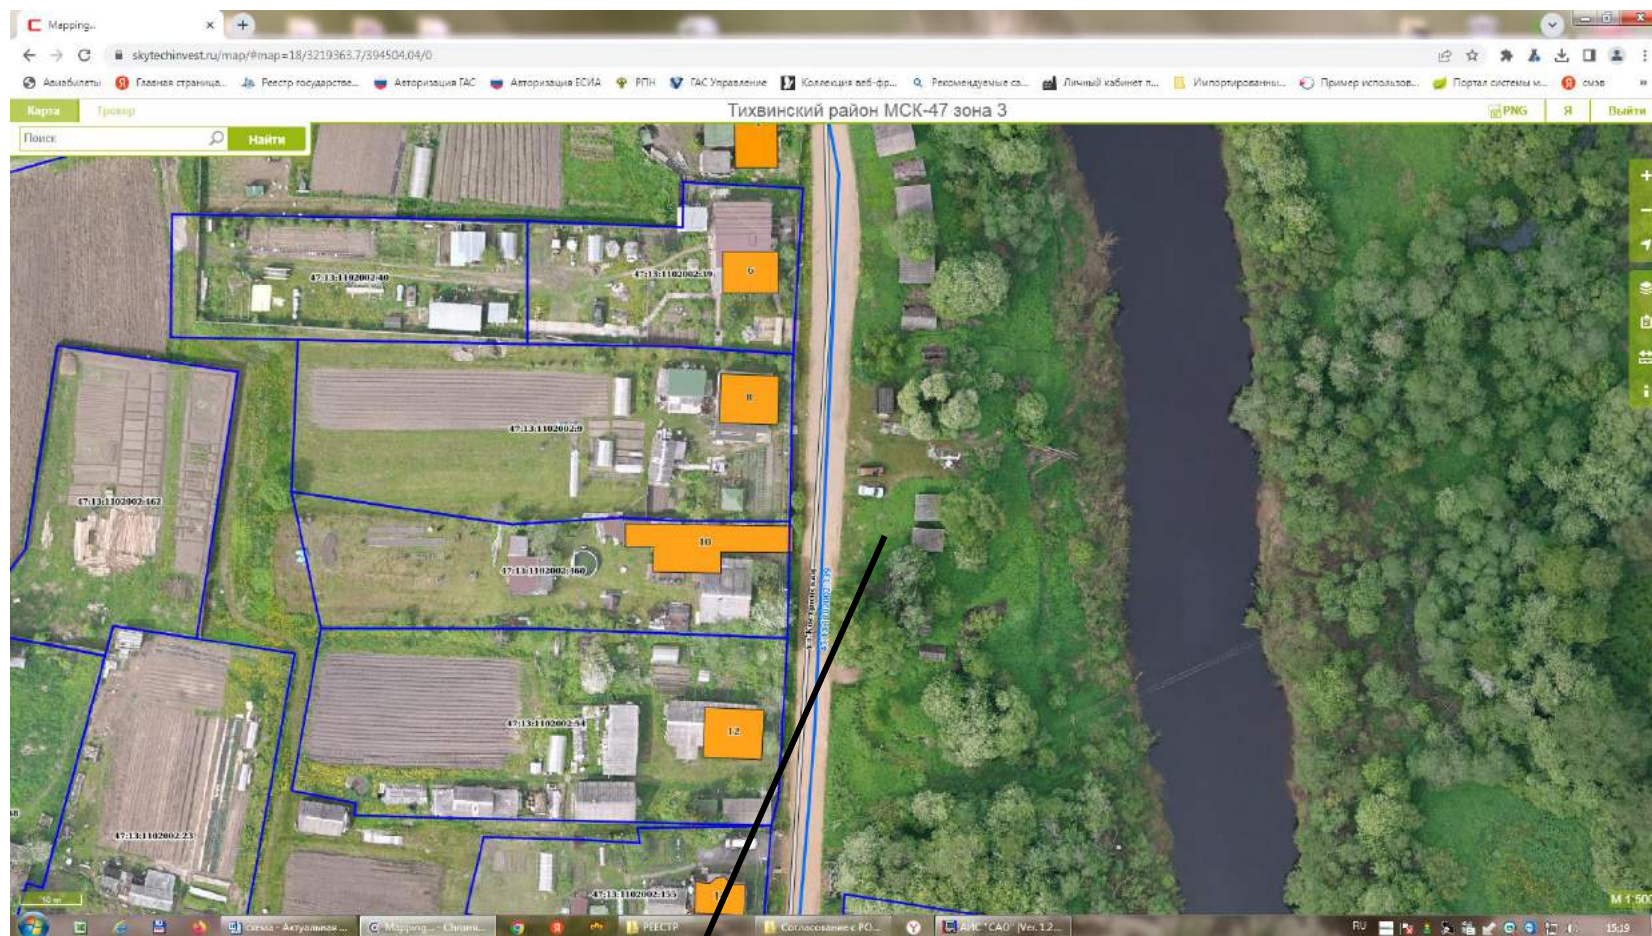

187504,
Ленинградск
ая область,
Тихвинский
район, д.
Новоандре
во, ул.
Костринска
я (напротив
дома 10 по
ул.
Костринской
)

Место размещения площадки ТКО