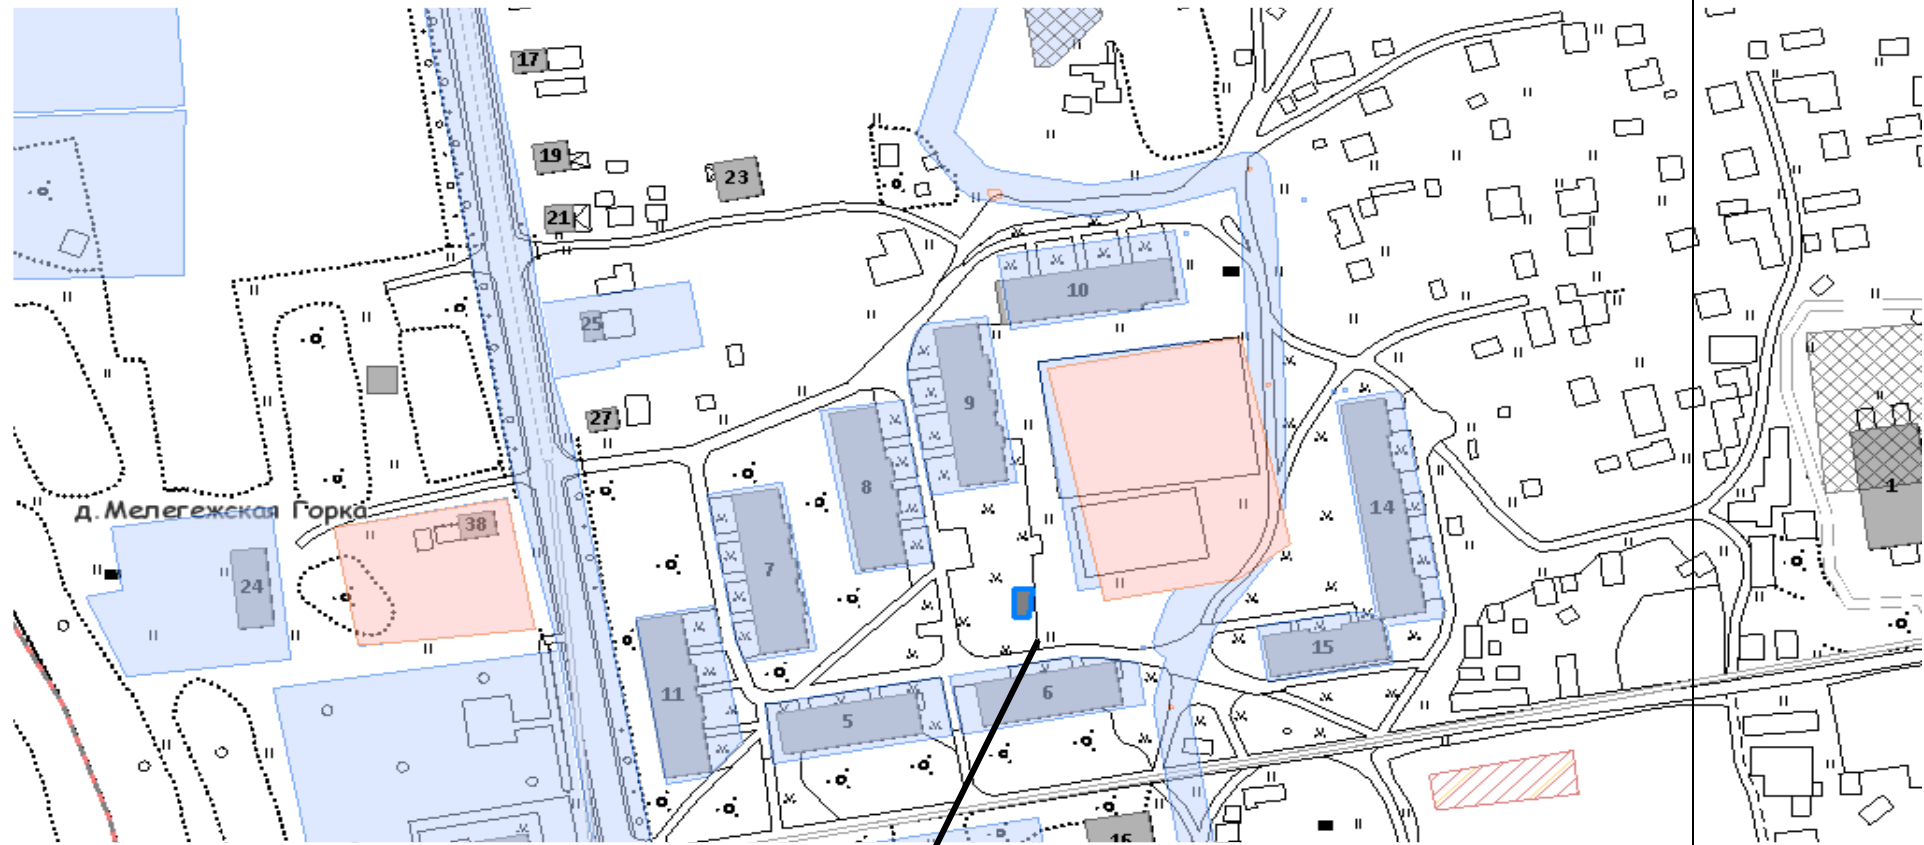

5

187504,
Ленинградская область,
Тихвинский район, д.
Мелегежская Горка,
дома 6-9

Место размещения площадки ТКО