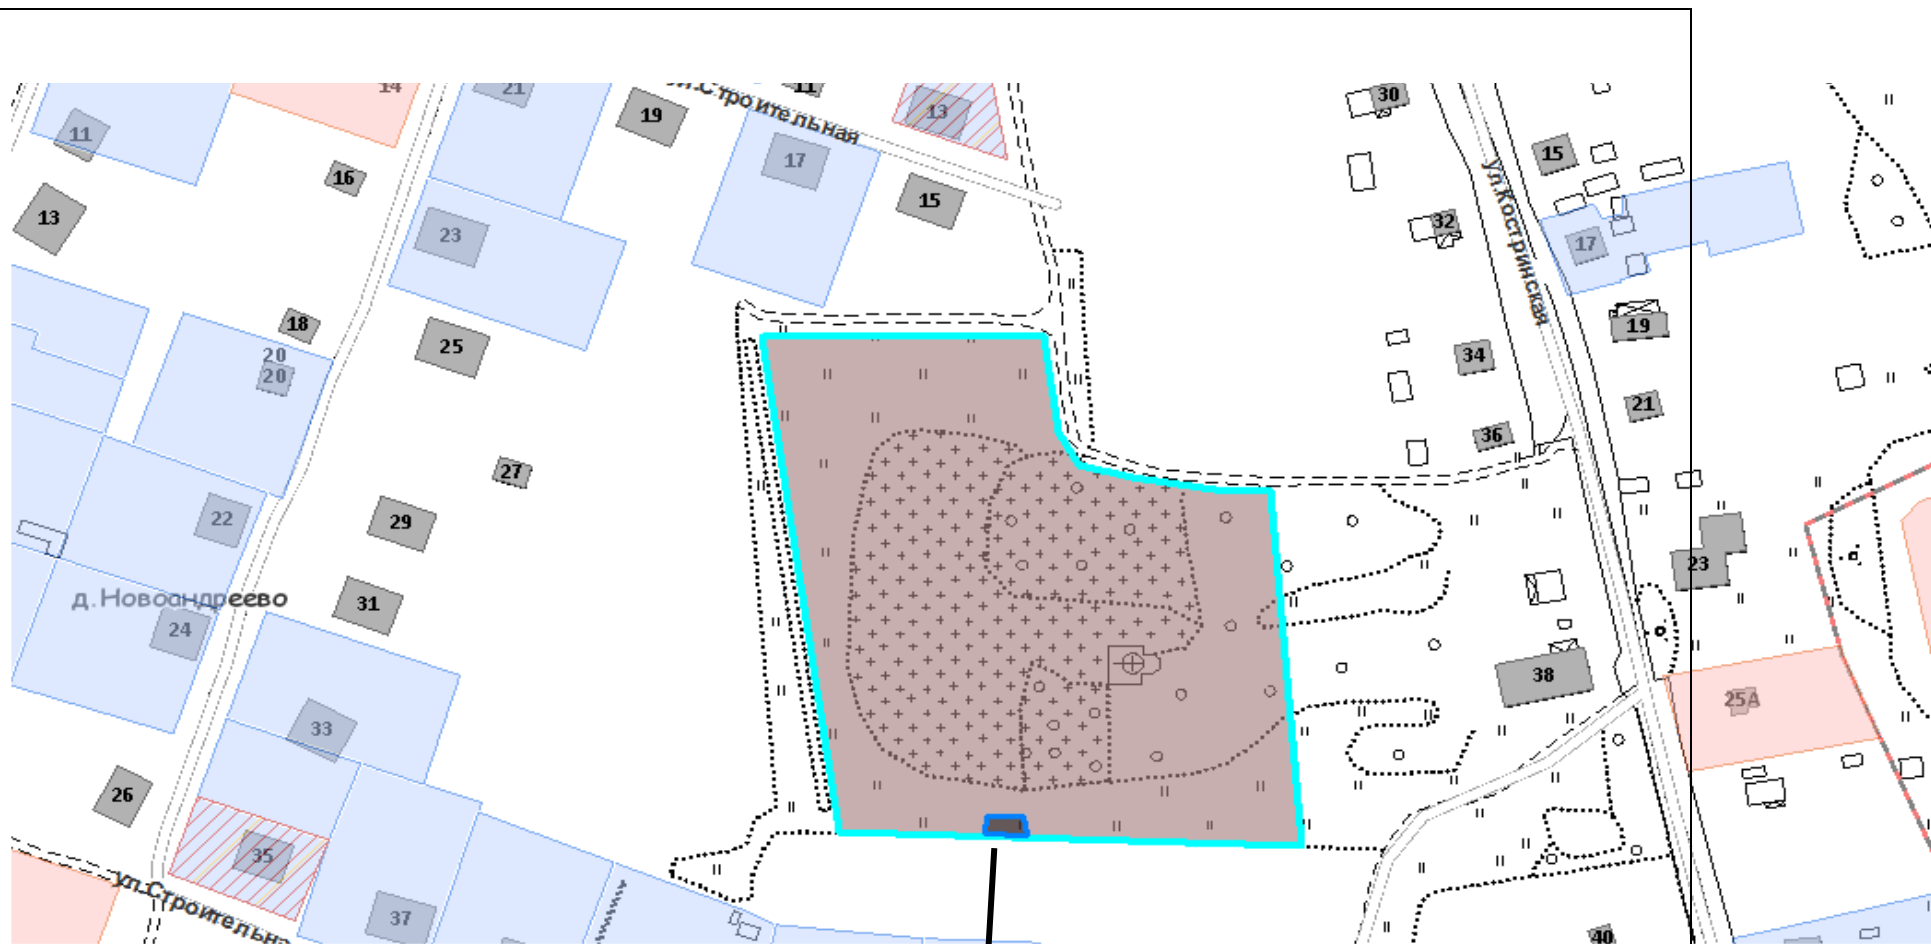

16

187504,
Ленинградская область,
Тихвинский район, д.
Новоандреево
во
кладбище
(с левой стороны от
дороги при въезде на
кладбище -
левый заезд)

Место размещения площадки ТКО