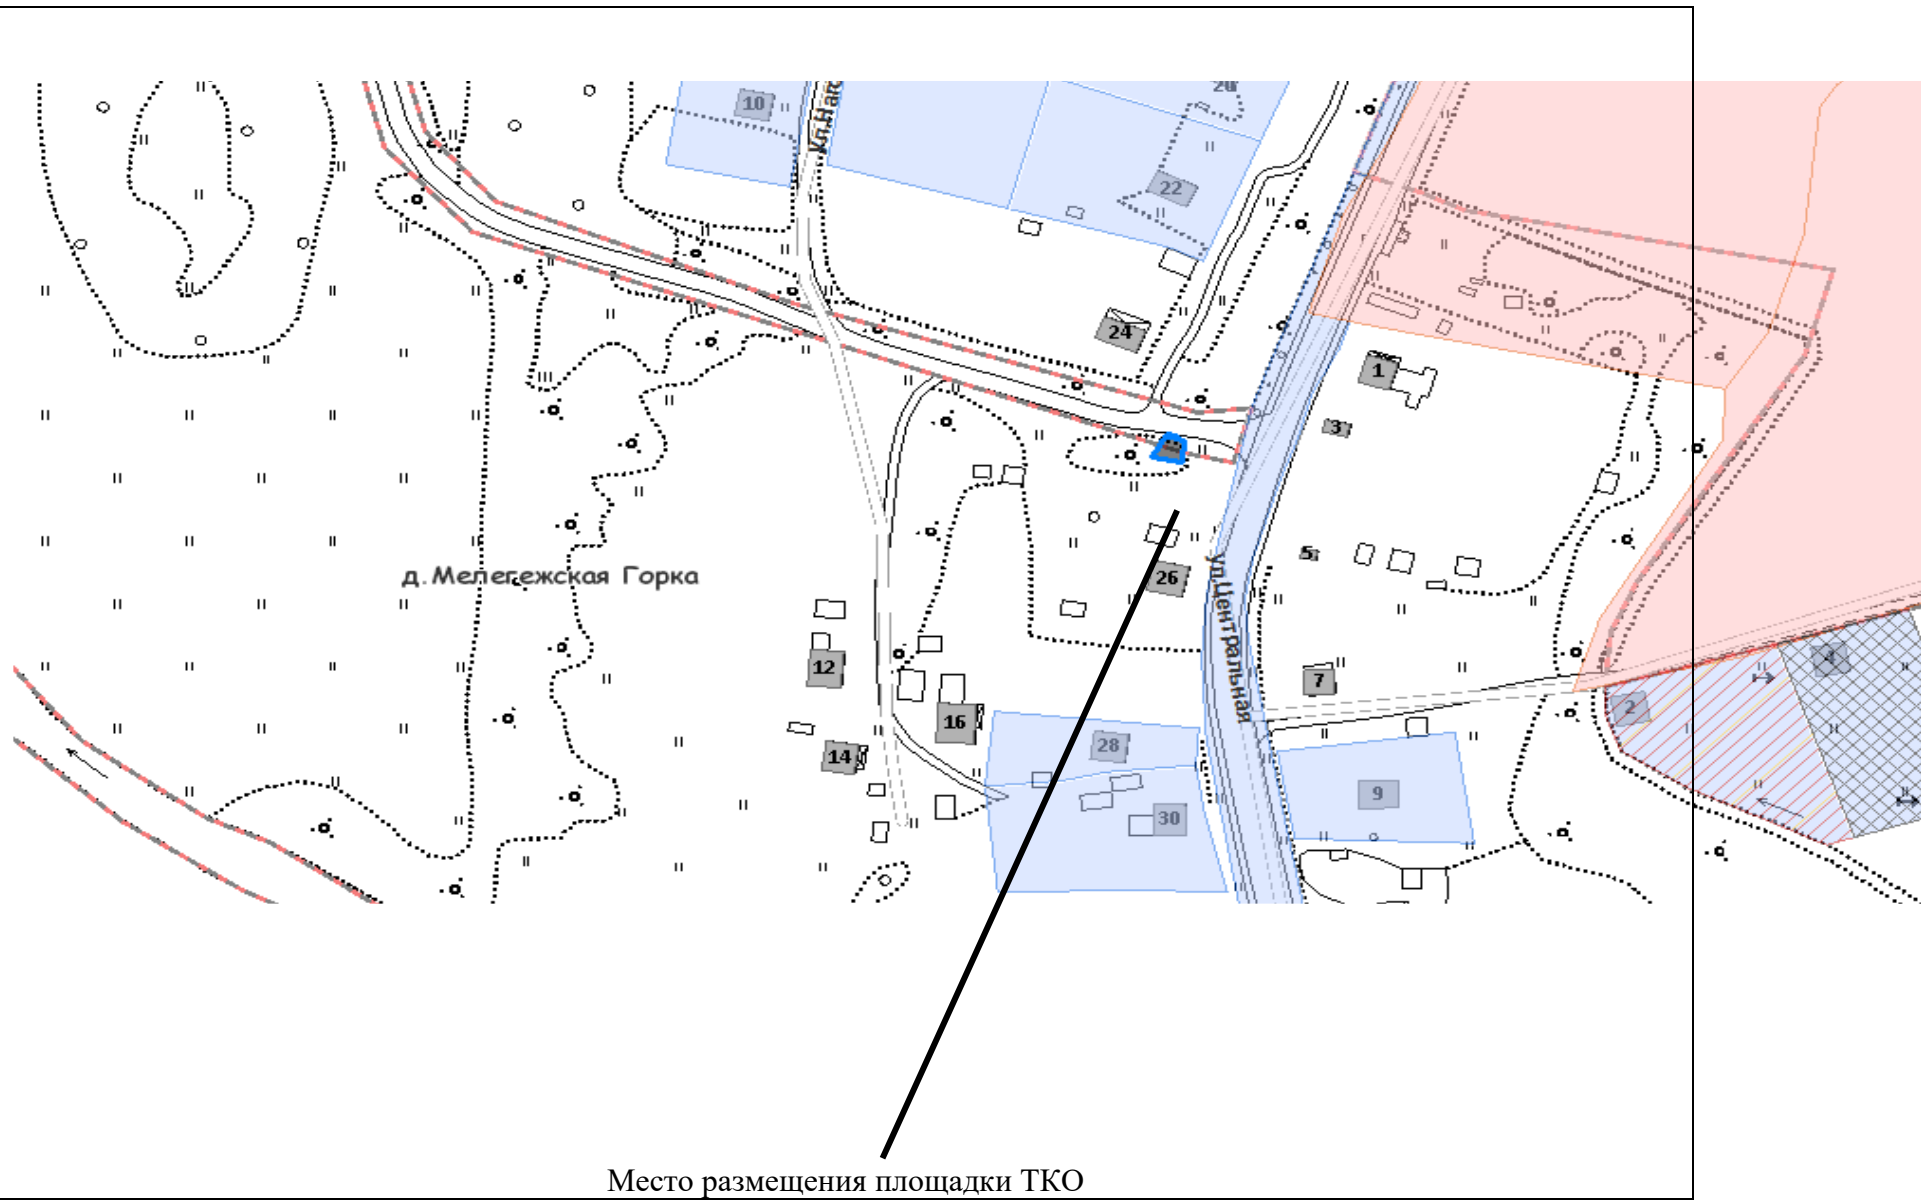

3

187504,
Ленинградская область,
Тихвинский район, д.
Мелегежская Горка,
улица
Центральная (с левой
стороны
автомобильной дороги,
напротив
дома 3 по
улице
Центральной
)

Место размещения площадки ТКО