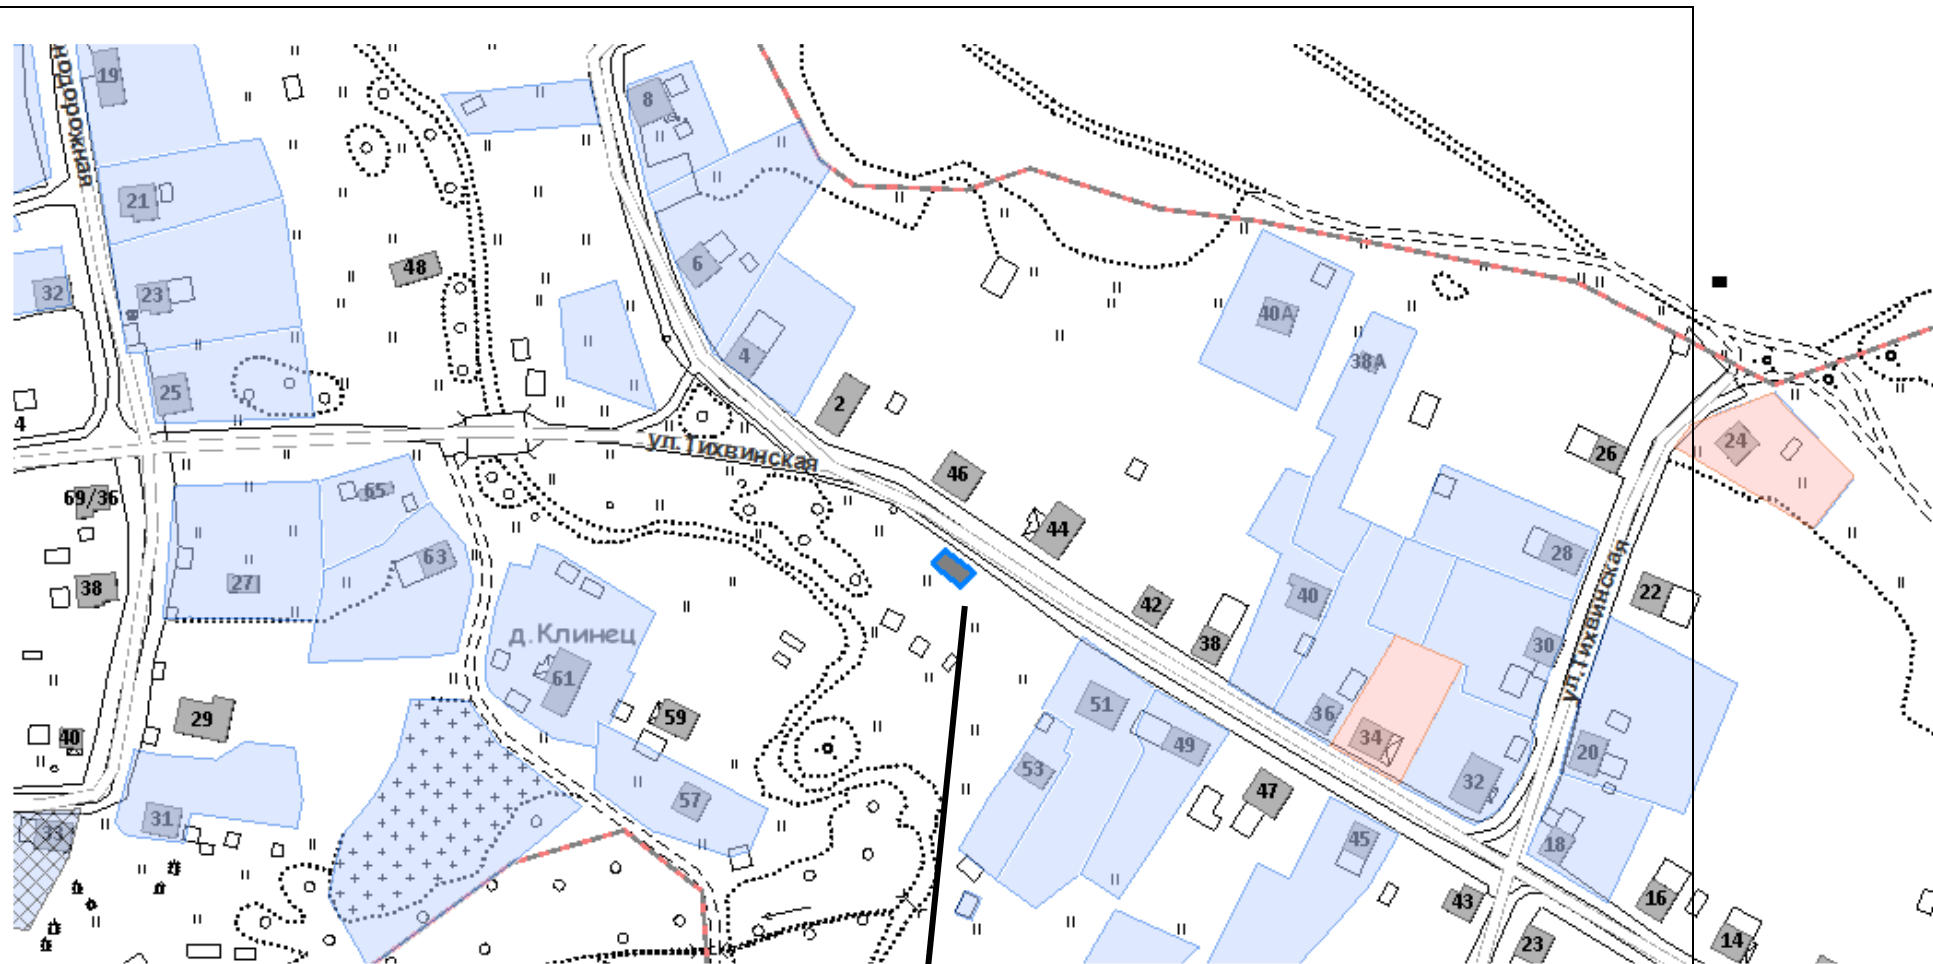

21

187504,
Ленинградск
ая область,
Тихвинский
район, д.
Клинец
(между
домами 44 и
46 по улице
Тихвинской)

Место размещения площадки ТКО