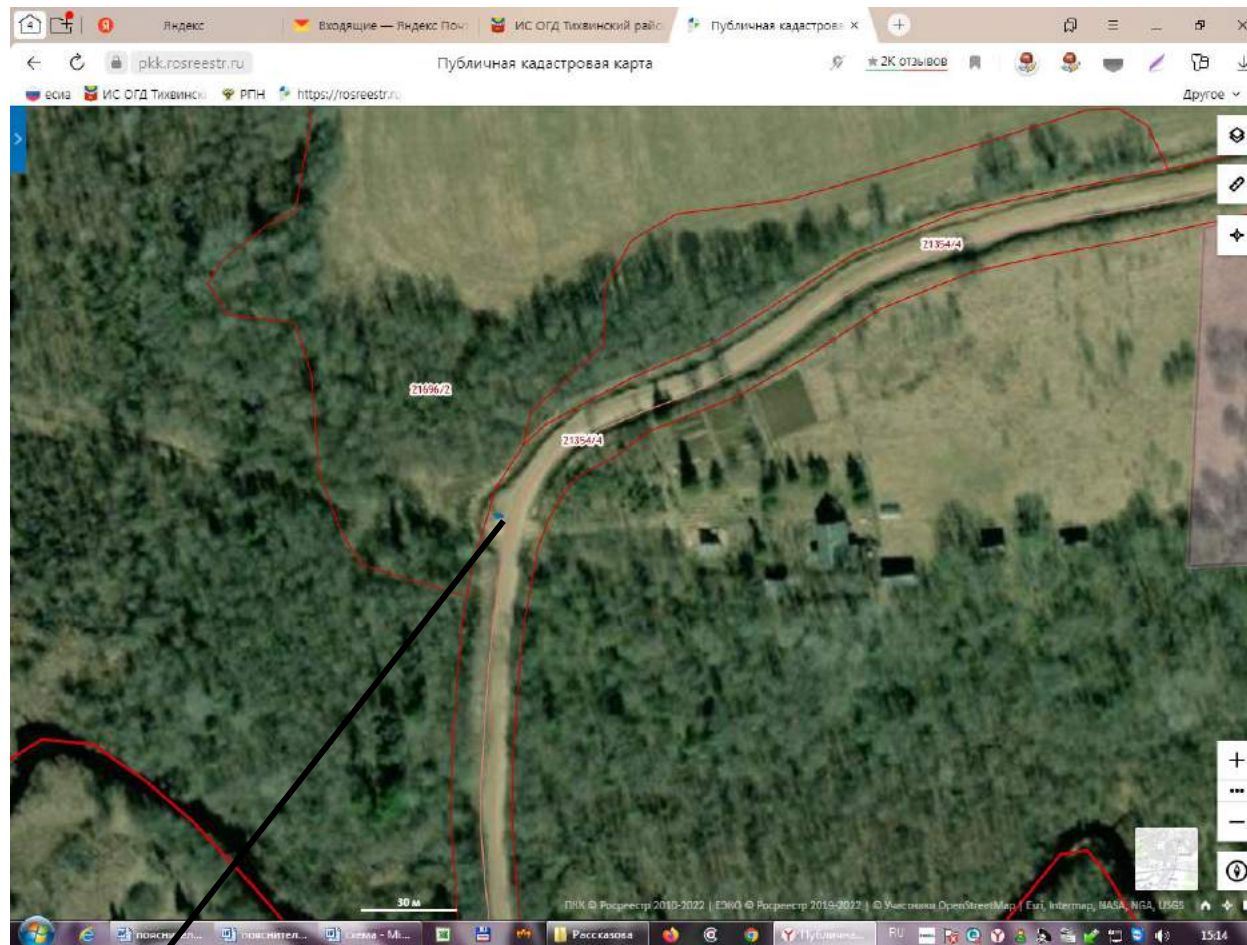

Место размещения площадки ТКО

28

187504,
Ленинградск
ая область,
Тихвинский
район, д.
Заручевье
(напротив
дома 81)

Место размещения площадки ТКО

29

187504,
Ленинградск
ая область,
Тихвинский
район, д.
Заручевье,
напротив
дома №85