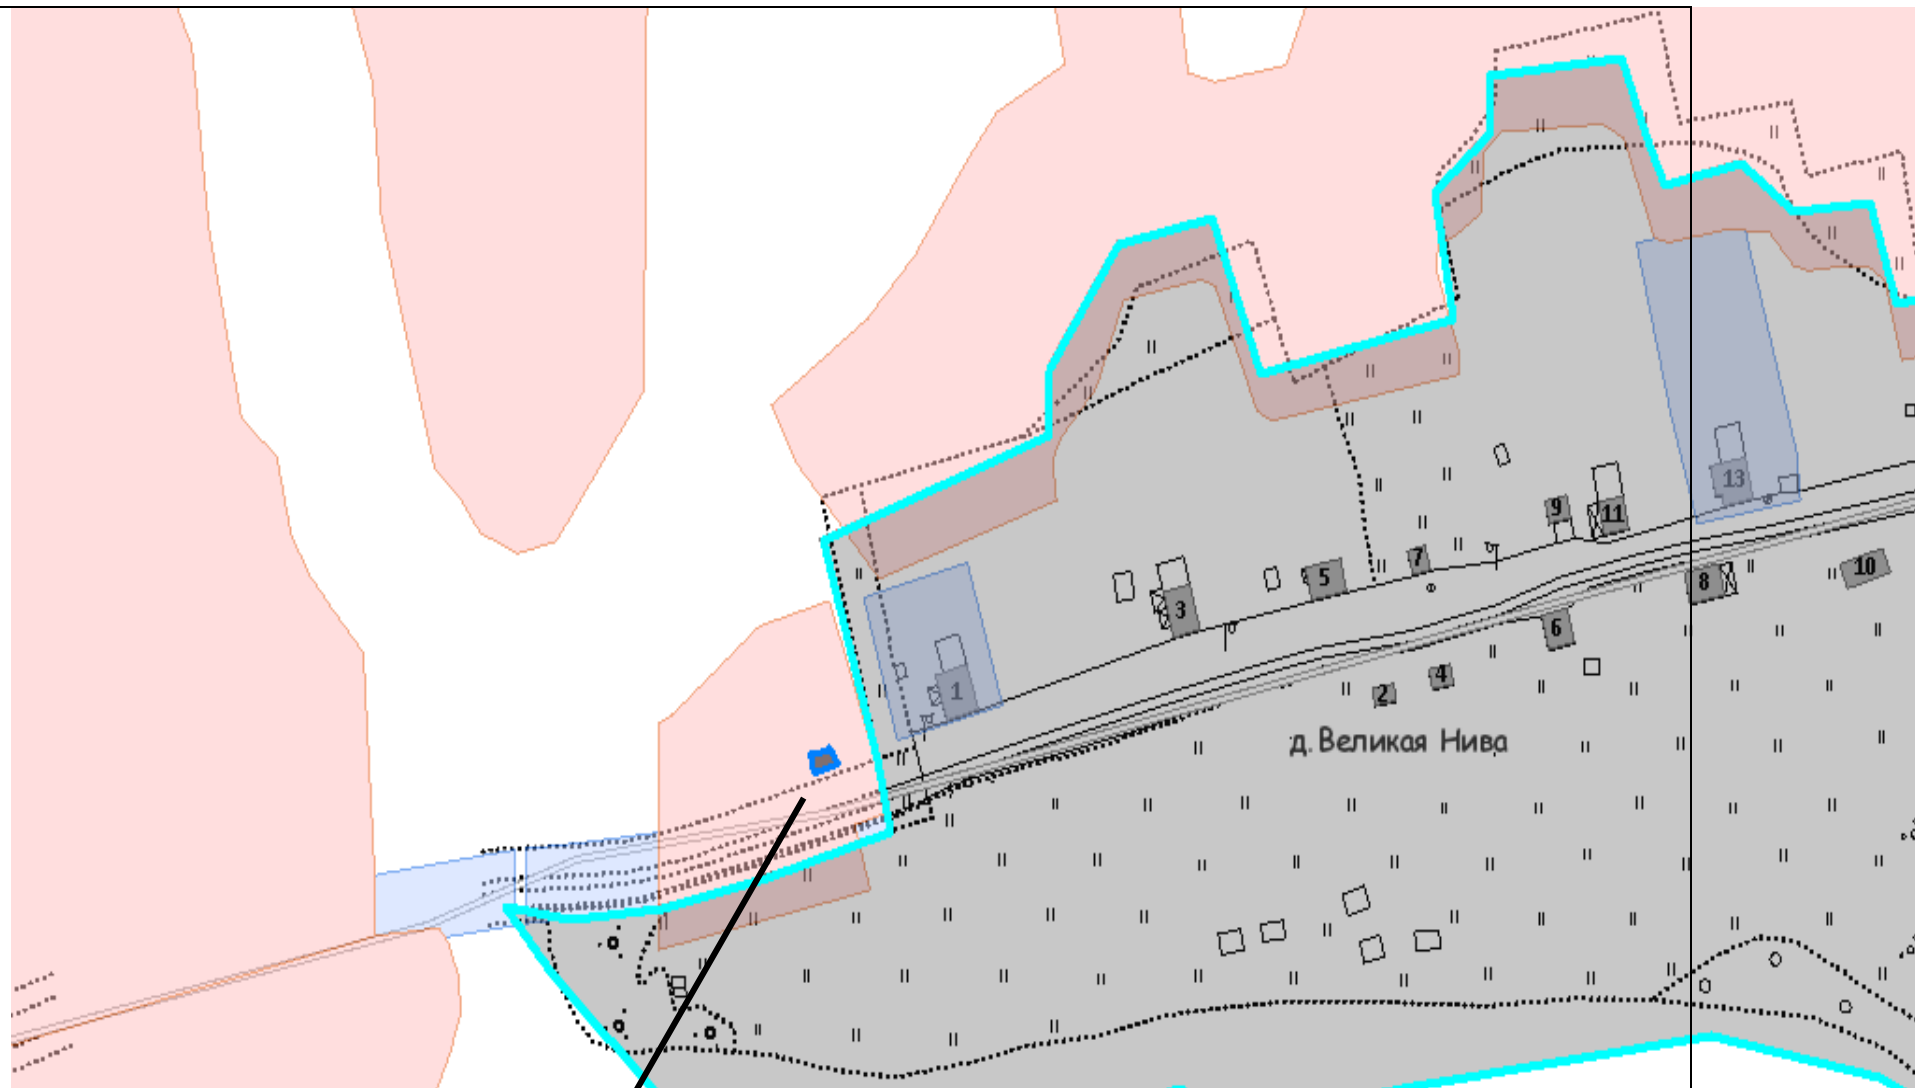

Место размещения площадки ТКО

32

187504,
Ленинградск
ая область,
Тихвинский
район, д.
Захожа (с
левой
стороны
дороги,
напротив
дома 48)

Место размещения площадки ТКО

33

187504,
Ленинградск
ая область,
Тихвинский
район, д.
Великая
Нива, у дома
№1