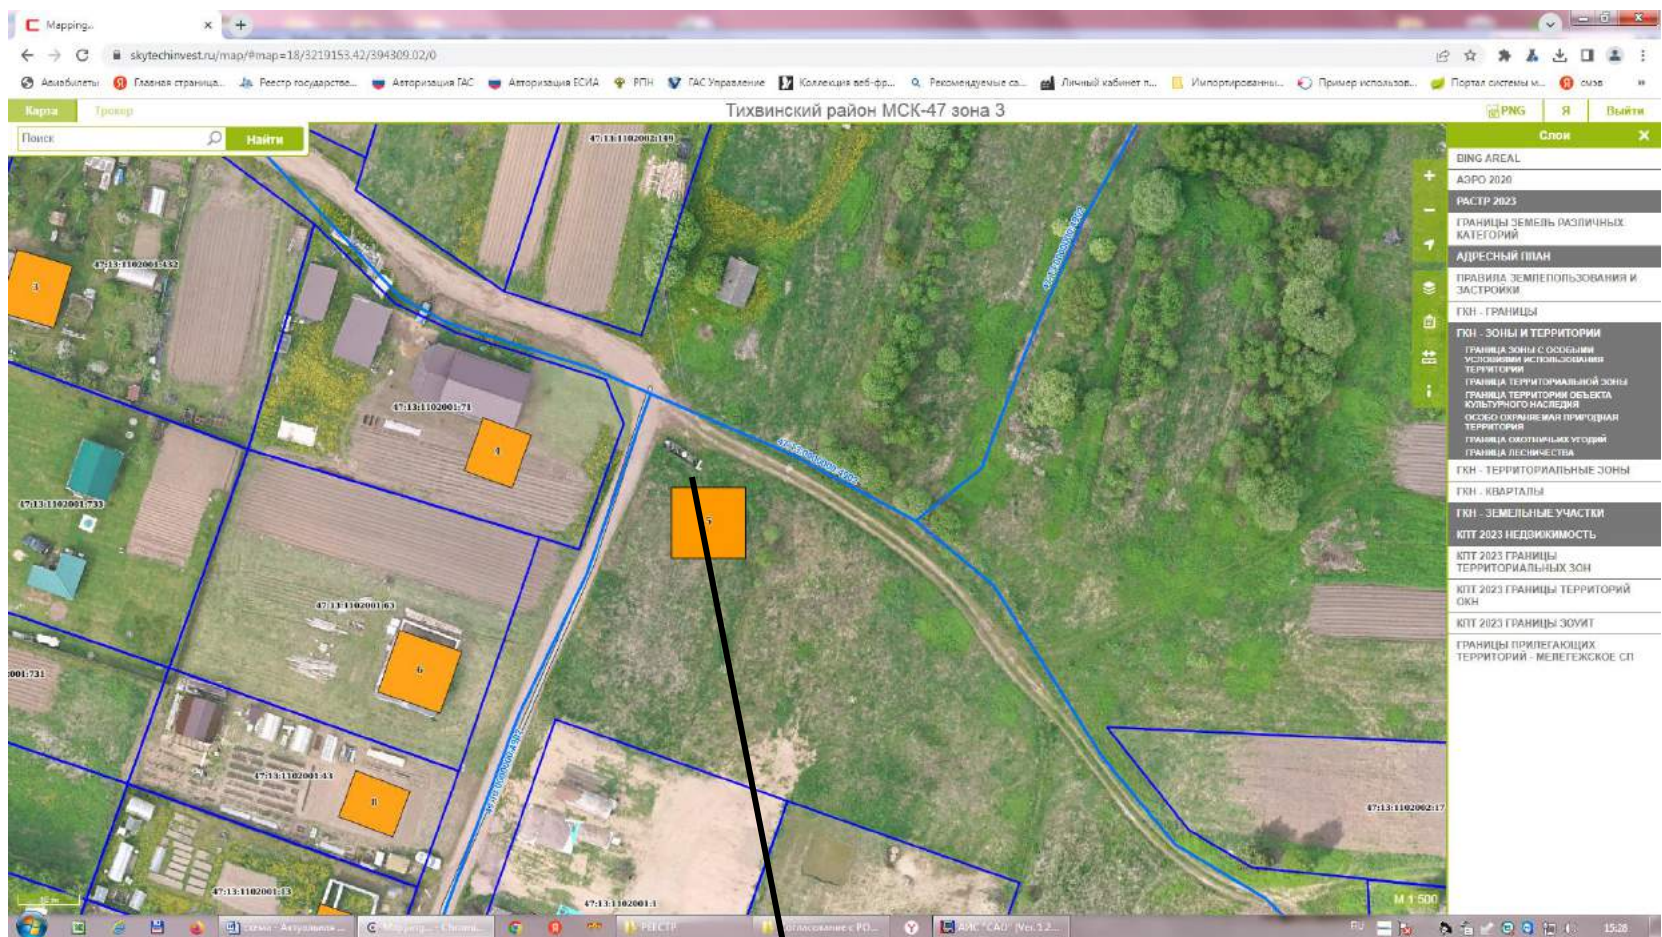

Место размещения площадки ТКО

13

187504,
Ленинградск
ая область,
Тихвинский
район, д.
**Новоандре
во**, ул.
Лесная (у
дома № 20
улицы
Лесная)

Место размещения площадки ТКО

14

187504,
Ленинградск
ая область,
Тихвинский
район, д.
Новоандре
во, ул.
Строительн
ая