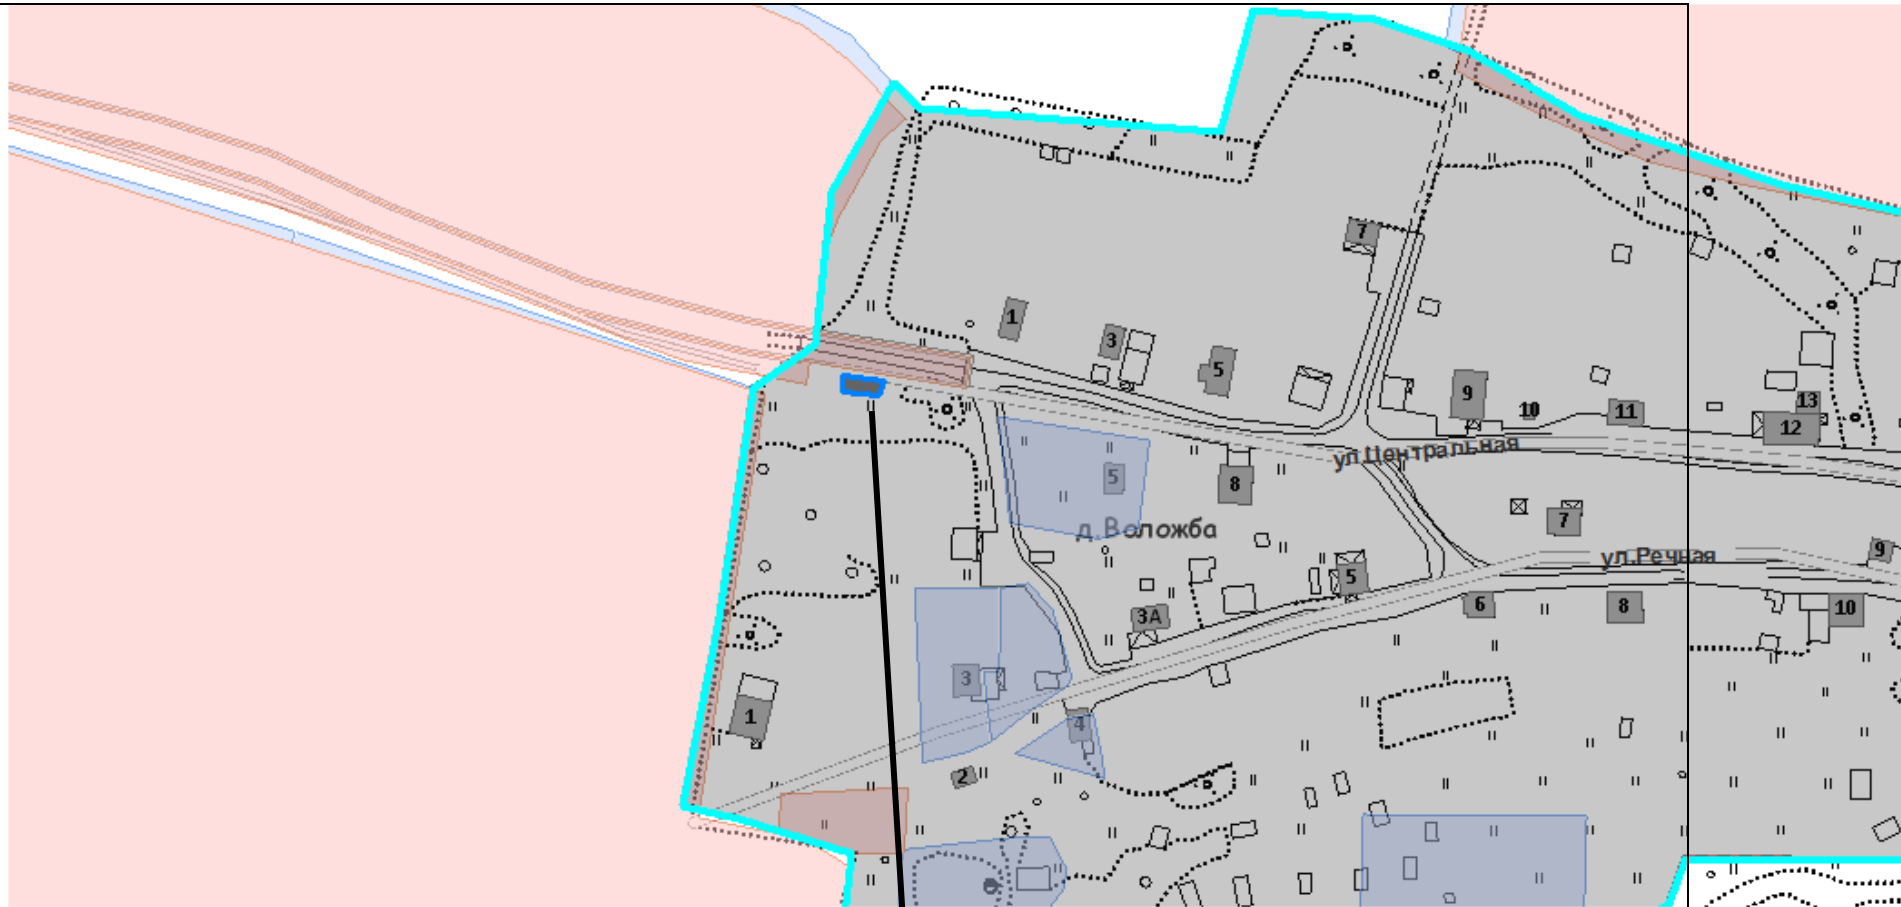

Место размещения площадки ТКО

36

187504,
Ленинградск
ая область,
Тихвинский
район, д.
Воложба
(при въезде в
дер.
Воложба, с
правой
стороны)

Место размещения площадки ТКО

37

187504,
Ленинградск
ая область,
Тихвинский
район, д.
Воложба
кладбище
(перед
въездом)