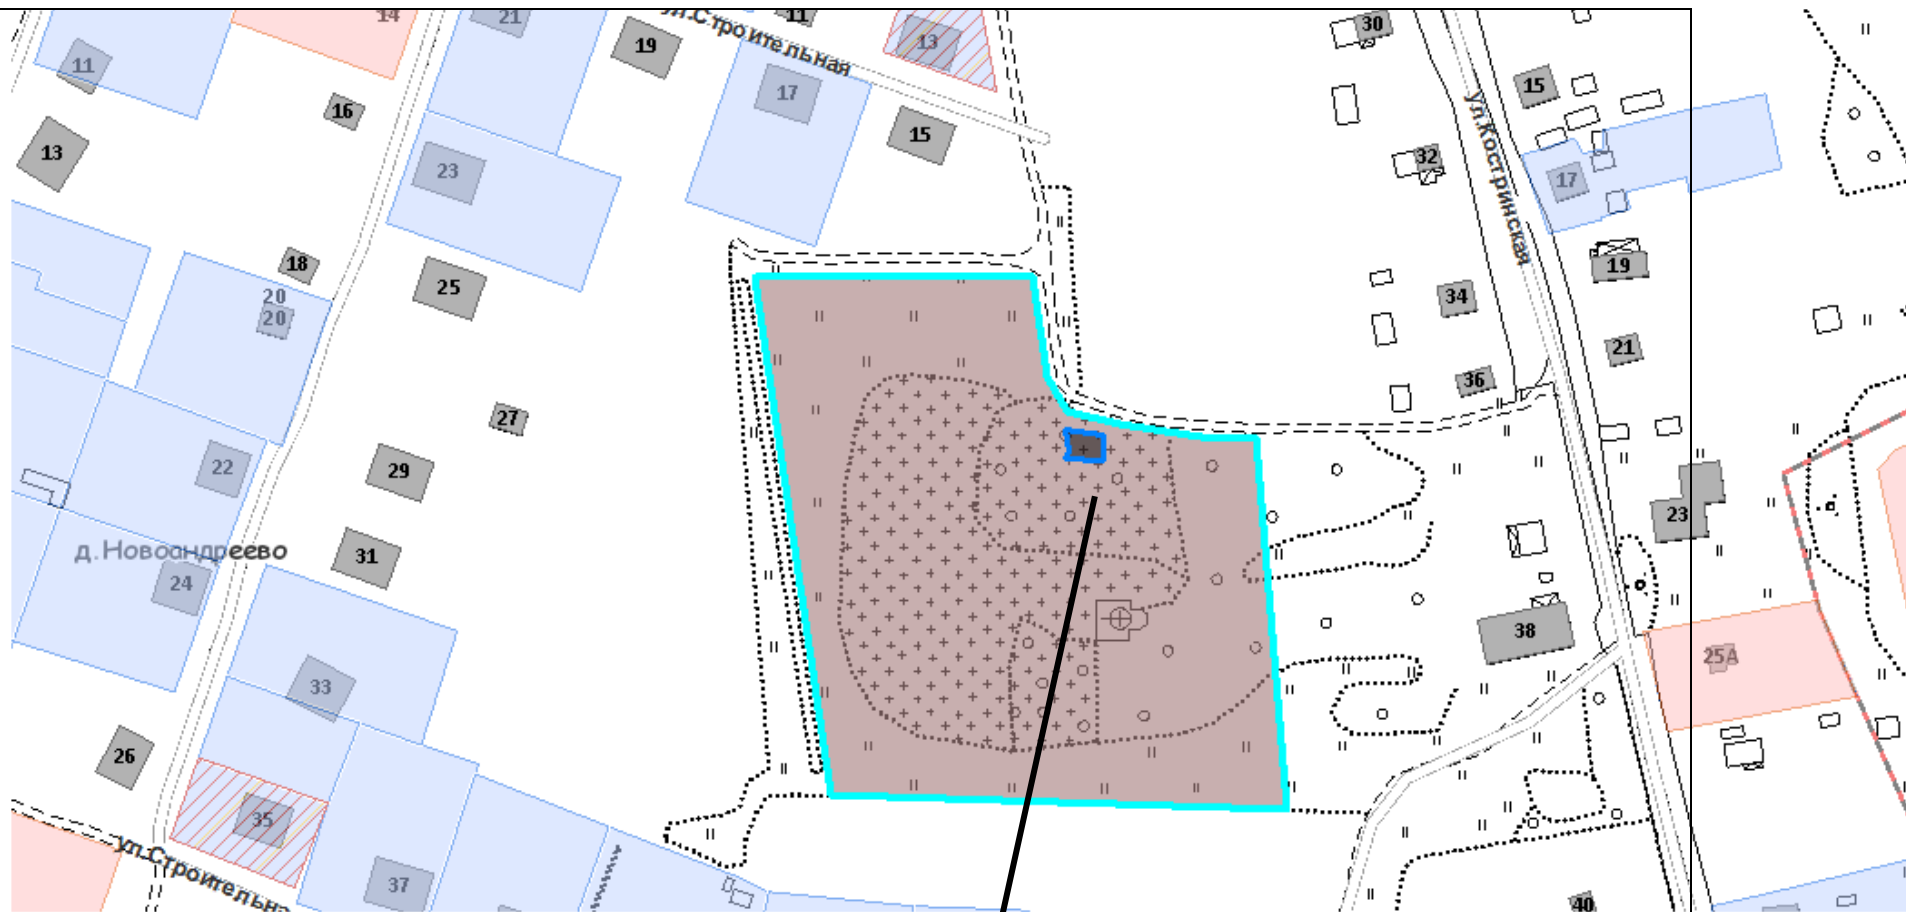

15

187504,
Ленинградская область,
Тихвинский район, д.
Новоандреево
во
кладбище
(с левой
стороны
дороги при
въезде на
кладбище -
правый
заезд)

Место размещения площадки ТКО