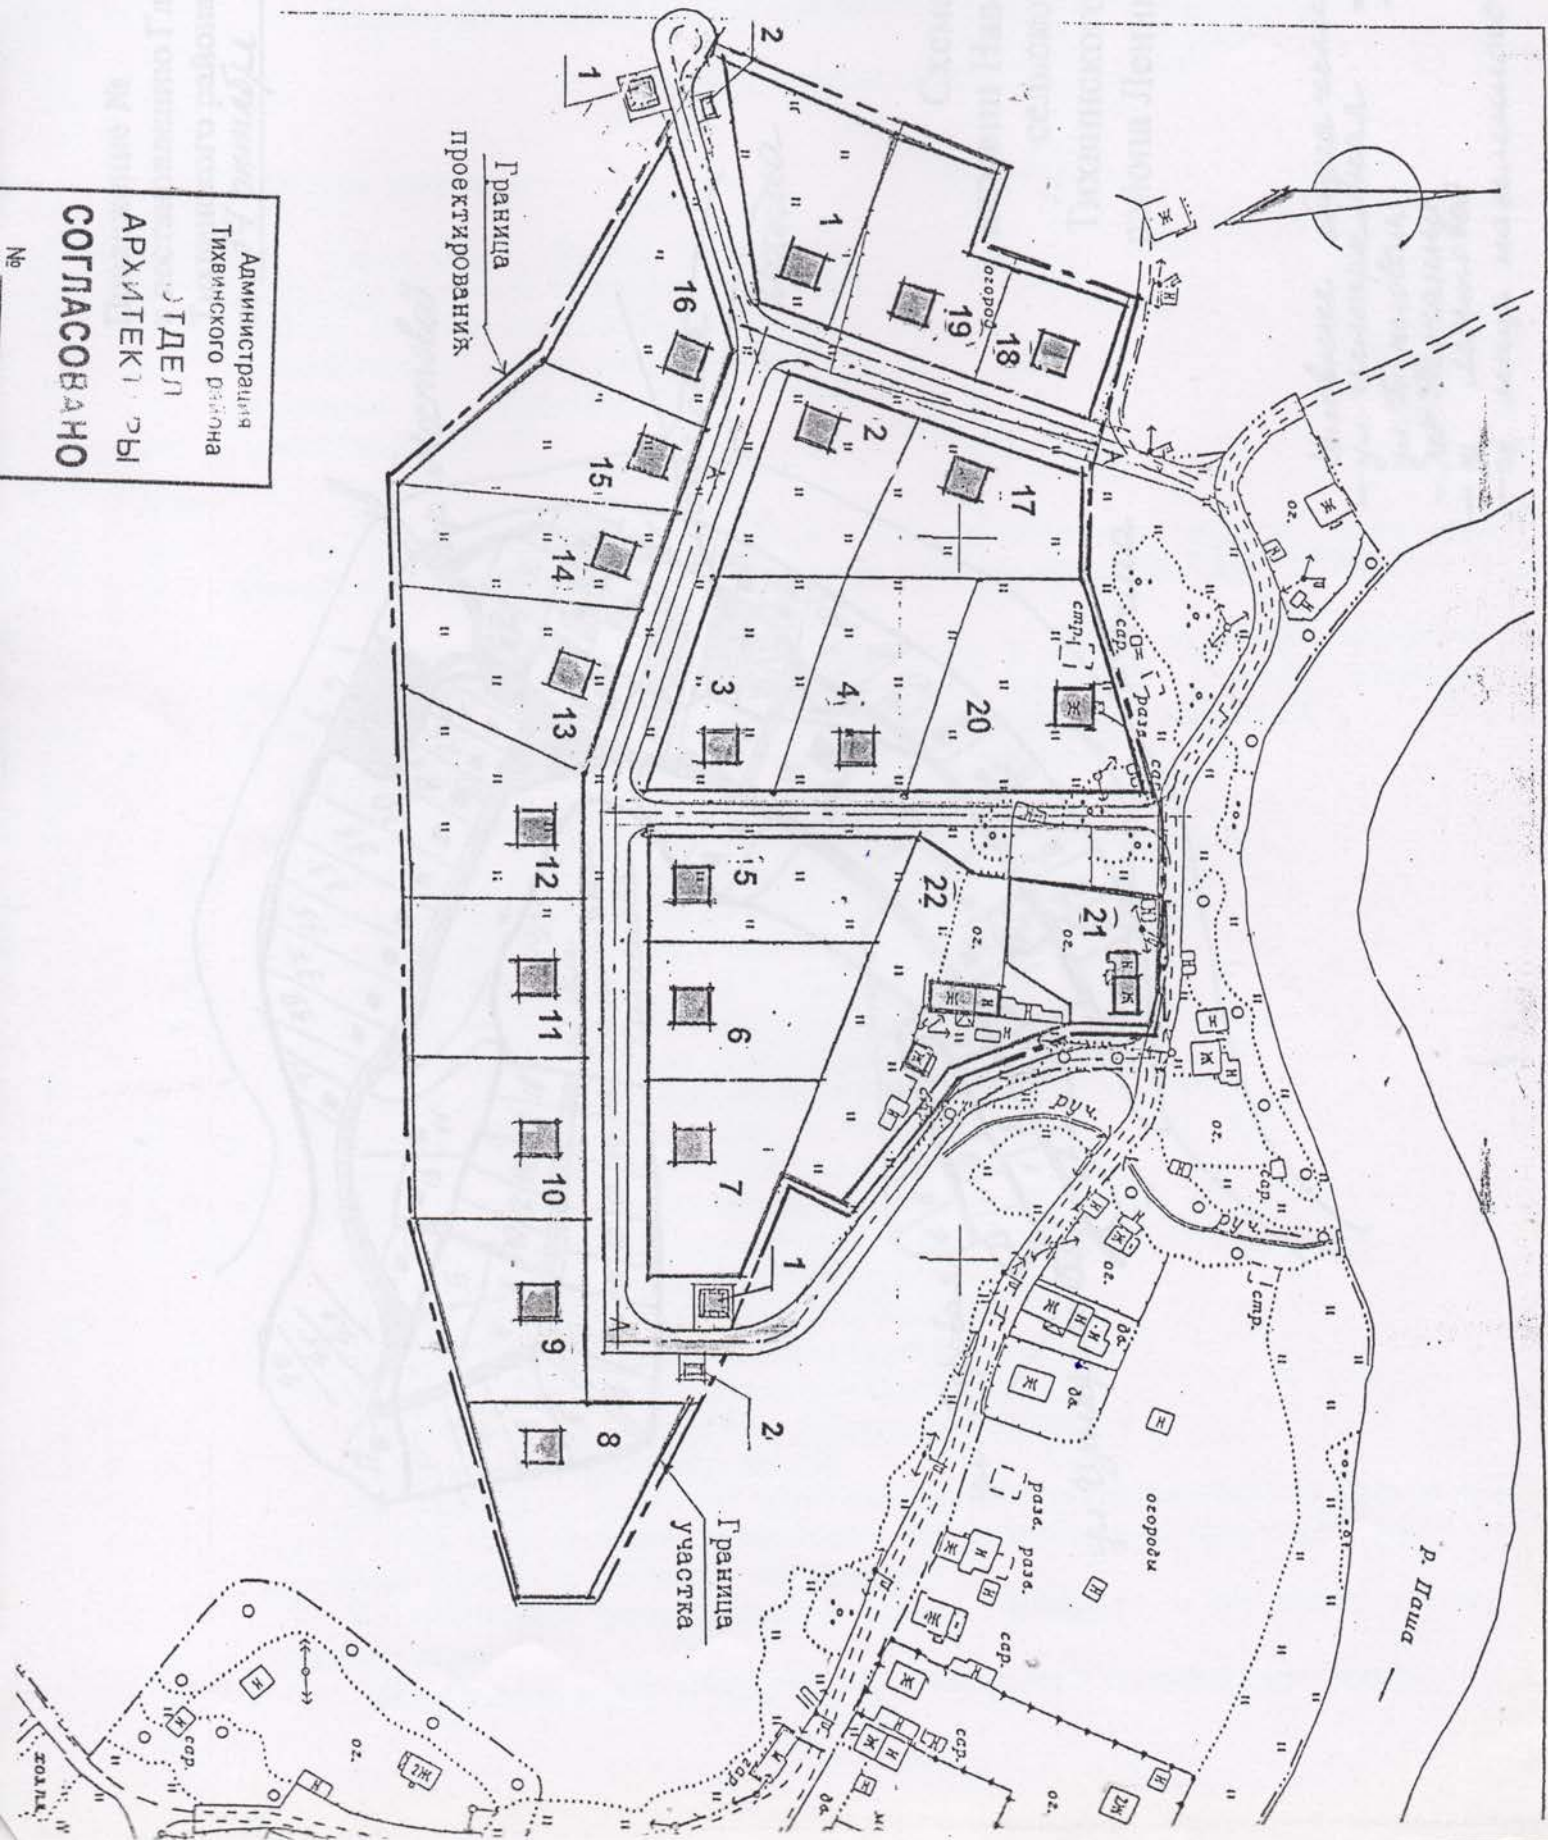

Проект планировки жилой застройки в деревне Наволок
Ганьковского сельского поселения вдоль улицы имени капитана Кирсанова.

Администрация
Тихвинского района

УДЕЛ

АРХИТЕКТУРЫ

СОГЛАСОВАНО

№

р. Даша

Граница
проектирования

Граница
участка

огороды

руч.

разд. разд.

огороды

СОЛНЦ