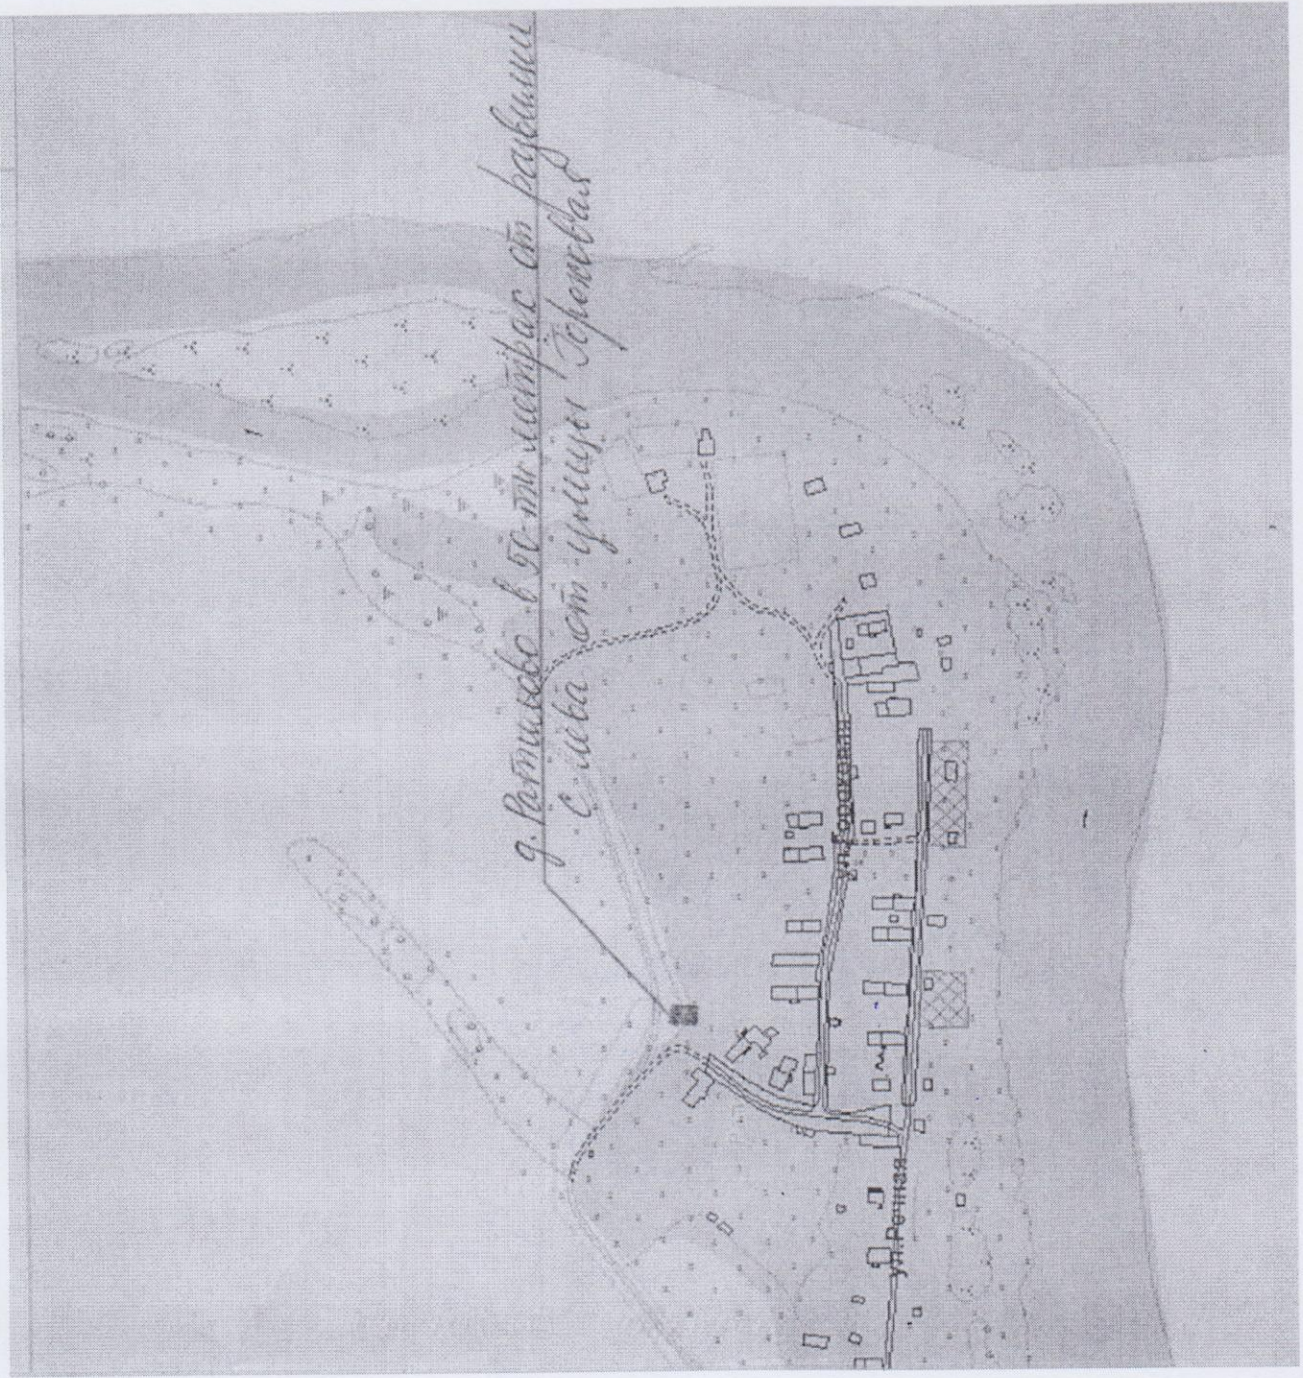

g. Permurobo. b. 50. m. u. u. i. p. a. c. o. m. p. a. g. u. m. u.
C. u. e. t. a. o. m. i. p. u. e. y. e. i. T. e. p. e. n. t. a. s.