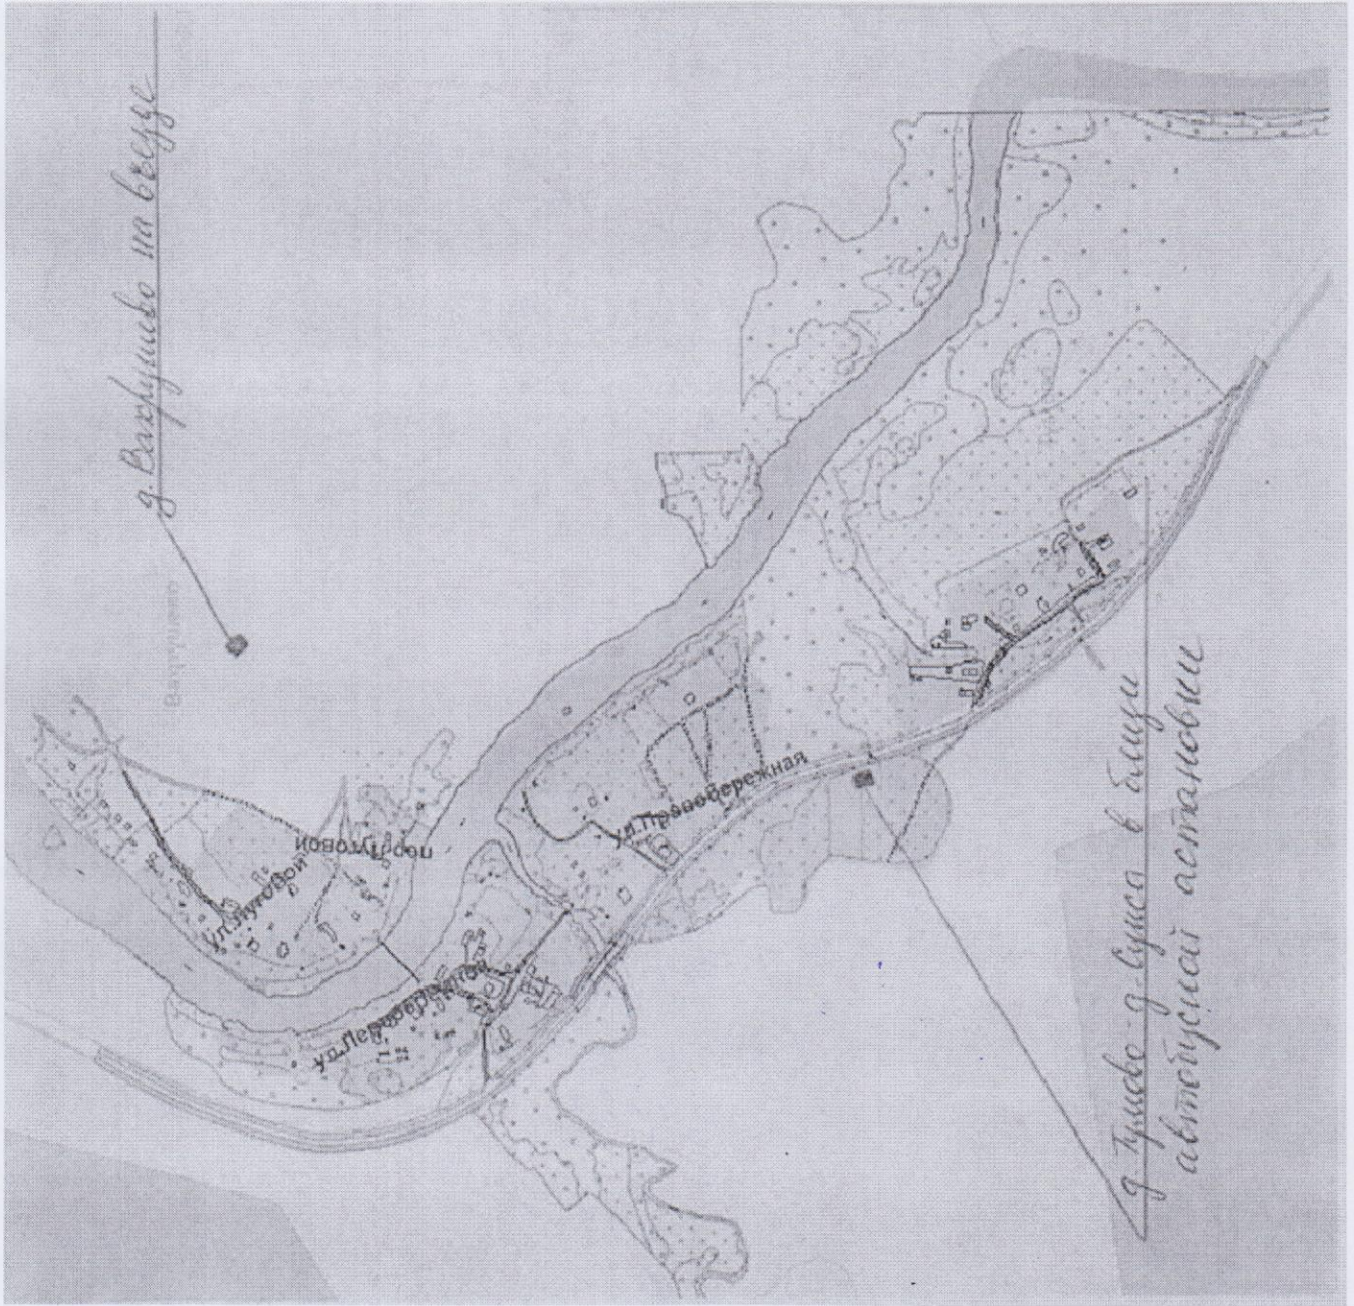

M 1:4000

(термакова-11) ВЫХОД

КАРТА ОГД

г. Шувенино на западном берегу
поречья Шусты

г. Кануко на брже с гополуко
на иво

г. Выхуново на берегу

Выхуново

Новомирский