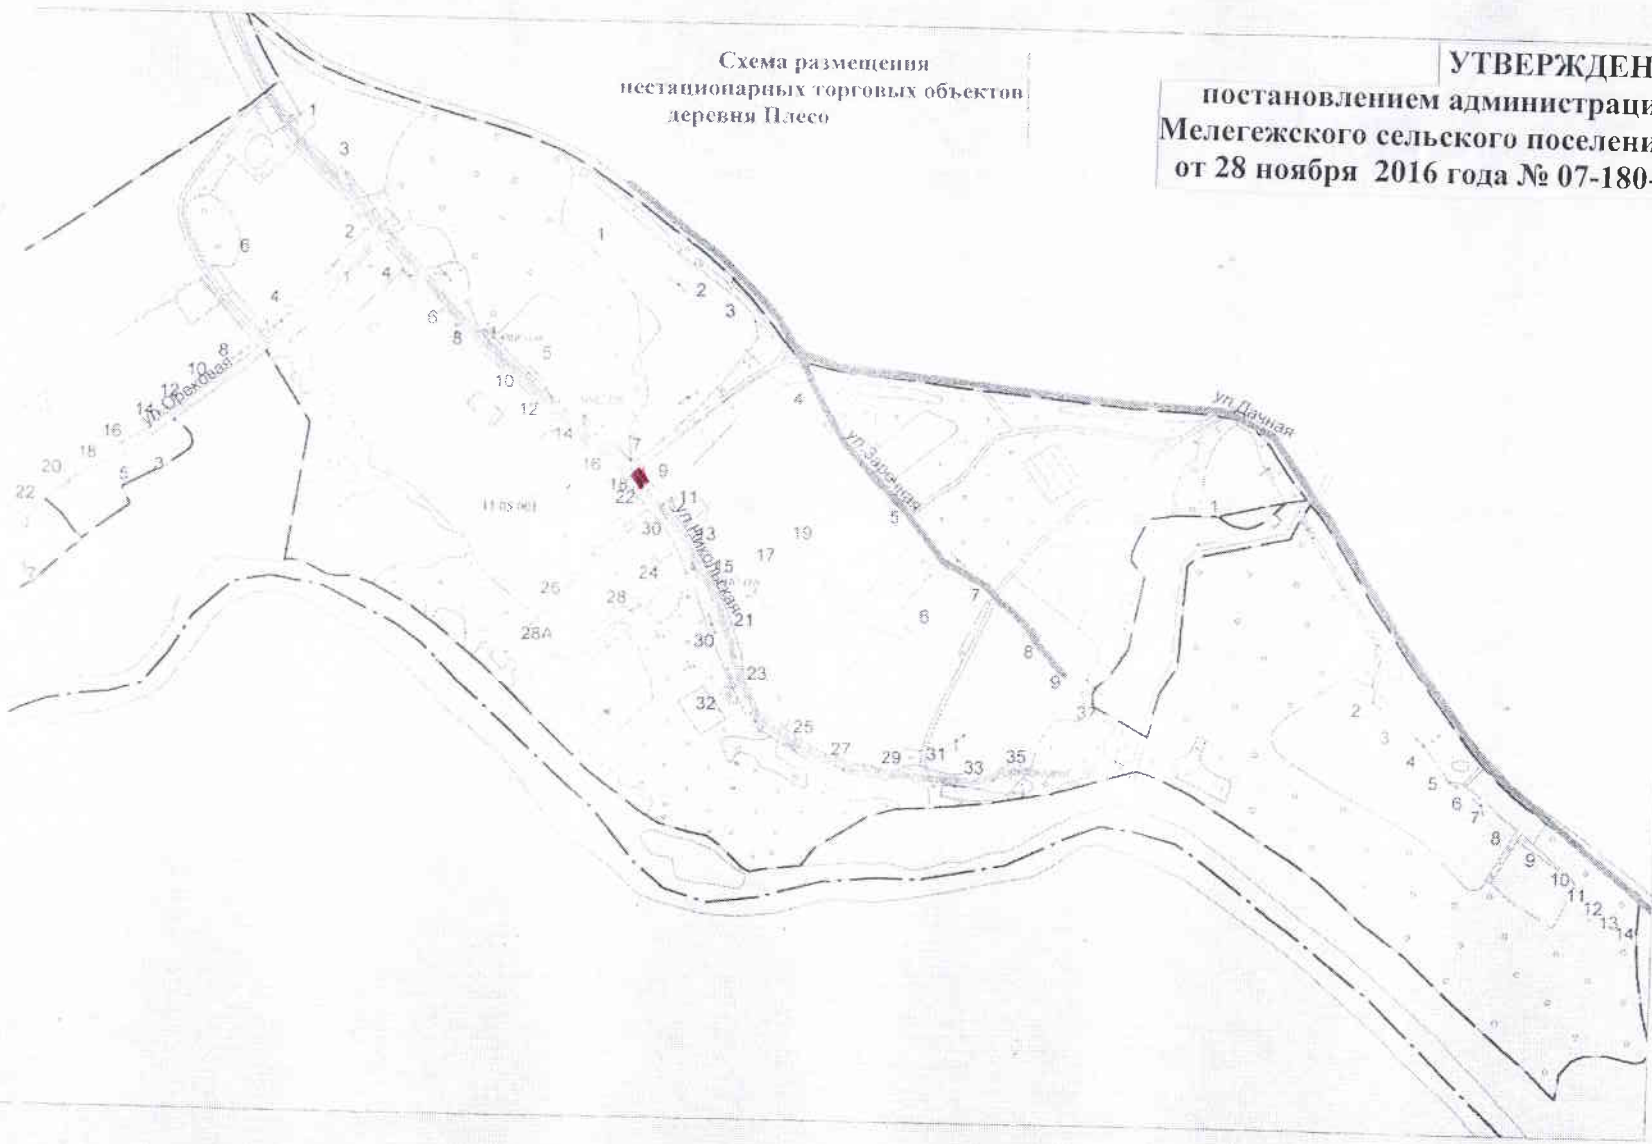

Схема размещения
нестационарных торговых объектов
деревня Захожа

УТВЕРЖДЕНА
постановлением администрации
Мелегежского сельского поселения
от 28 ноября 2016 года № 07-180-а
(приложение № 5)

Схема размещения
нестационарных торговых объектов
деревни Плесо

УТВЕРЖДЕНА
постановлением администрации
Мелегежского сельского поселения
от 28 ноября 2016 года № 07-180-а

Схема размещения
нестационарных торговых объектов
деревни Воложба

УТВЕРЖДЕНА
постановлением администрации
Мелегежского сельского поселения
от 28 ноября 2016 года № 07-180-а