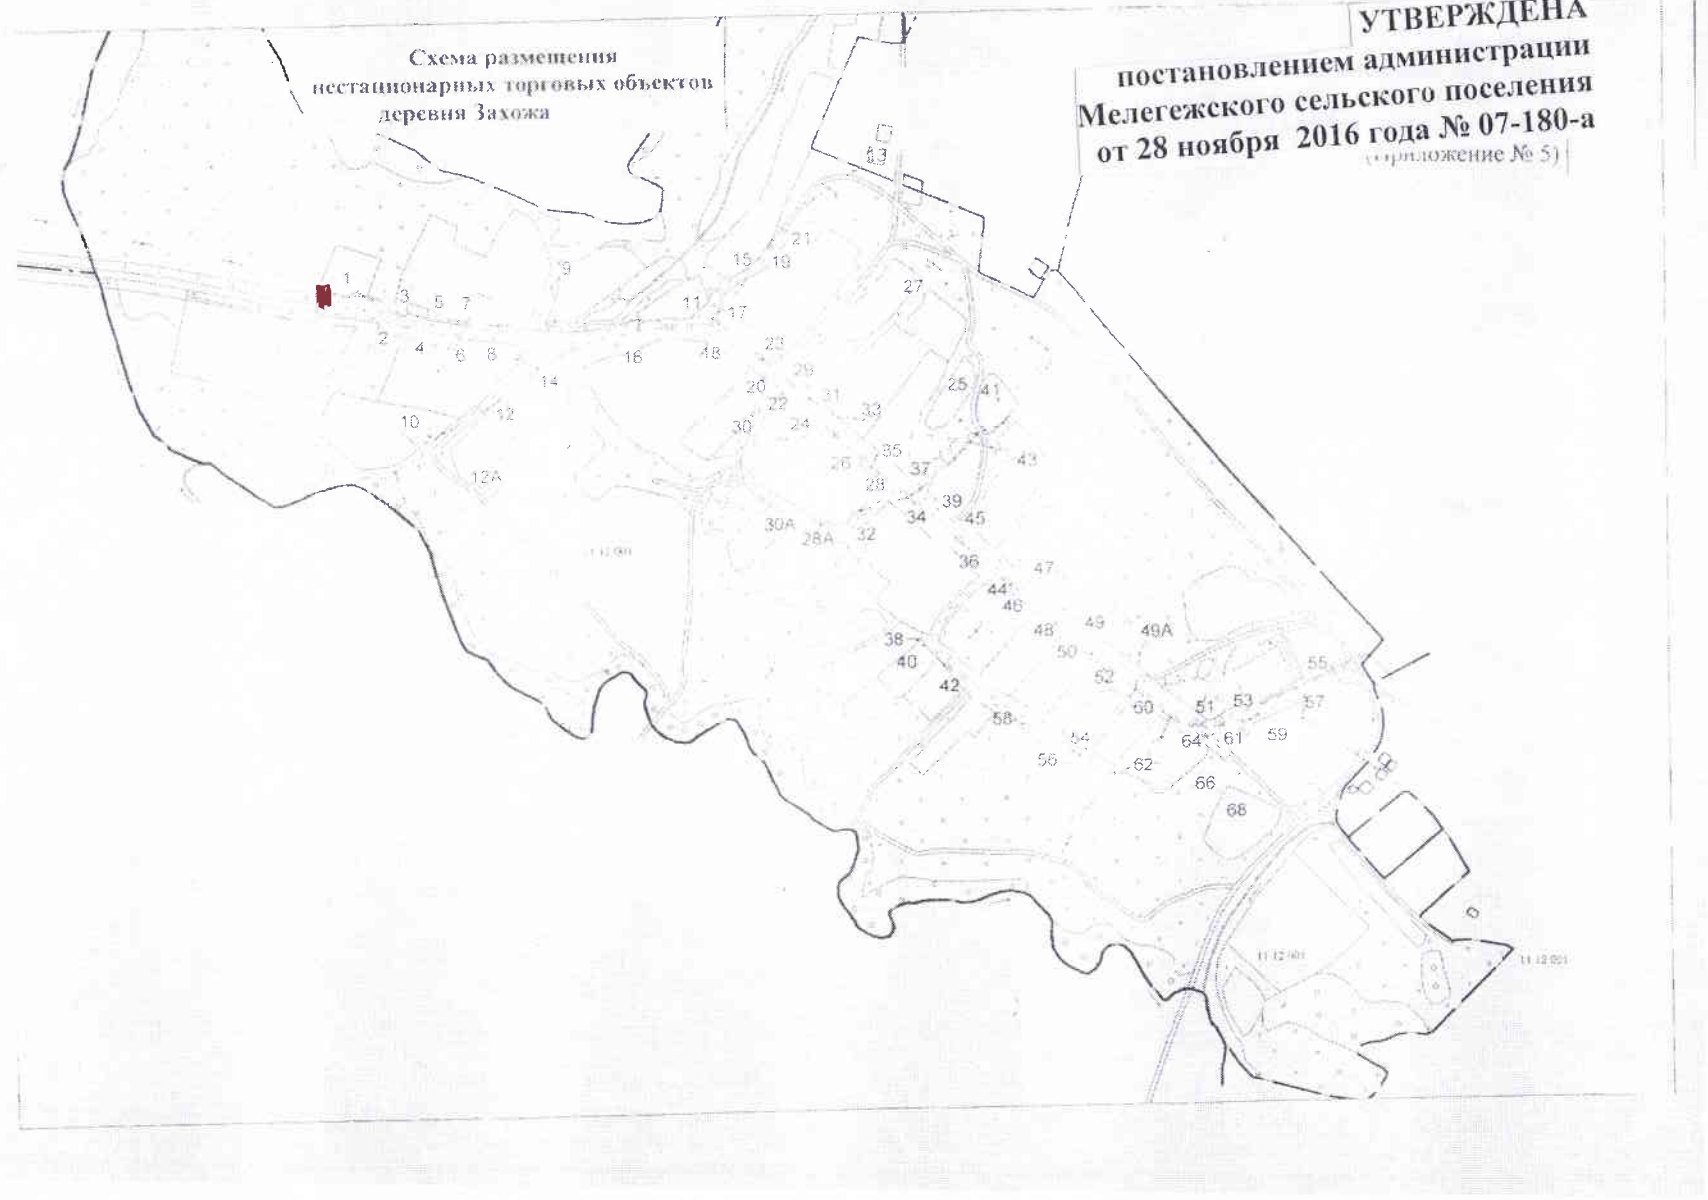

Схема размещения
нестационарных торговых объектов
деревня Захожа

УТВЕРЖДЕНА
постановлением администрации
Мелегежского сельского поселения
от 28 ноября 2016 года № 07-180-а
(приложение № 5)

Схема размещения
нестационарных торговых объектов
деревни Плесо