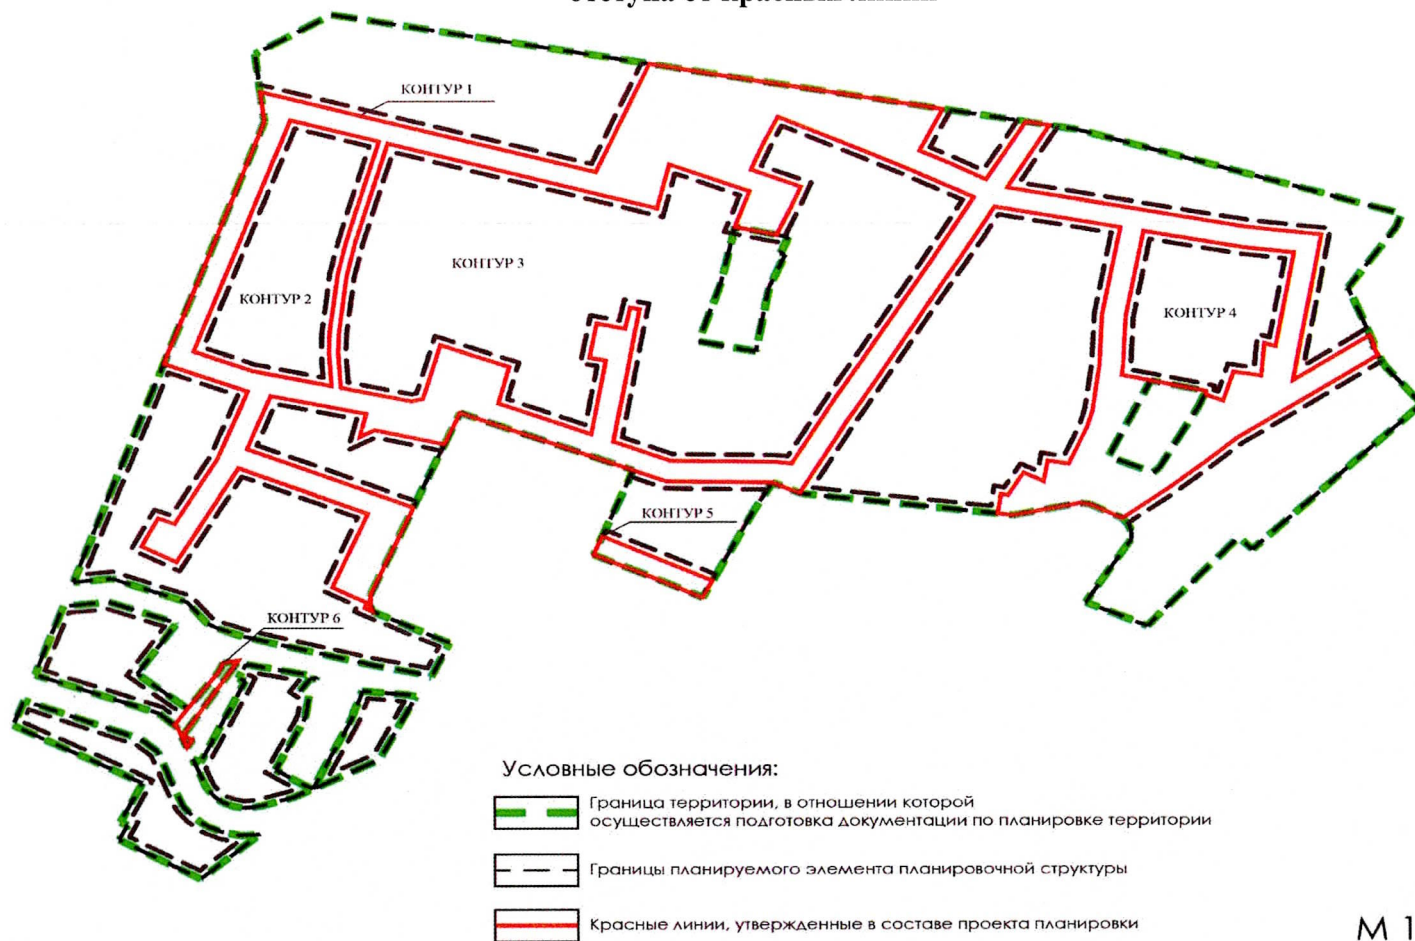

Приложение № 7  
к постановлению администрации  
Тихвинского района  
от 30 октября 2024 г. № 01-2582-а

**Чертеж межевания территории, отображающий границы планируемых элементов планировочной структуры, красные линии, линии отступа от красных линий**