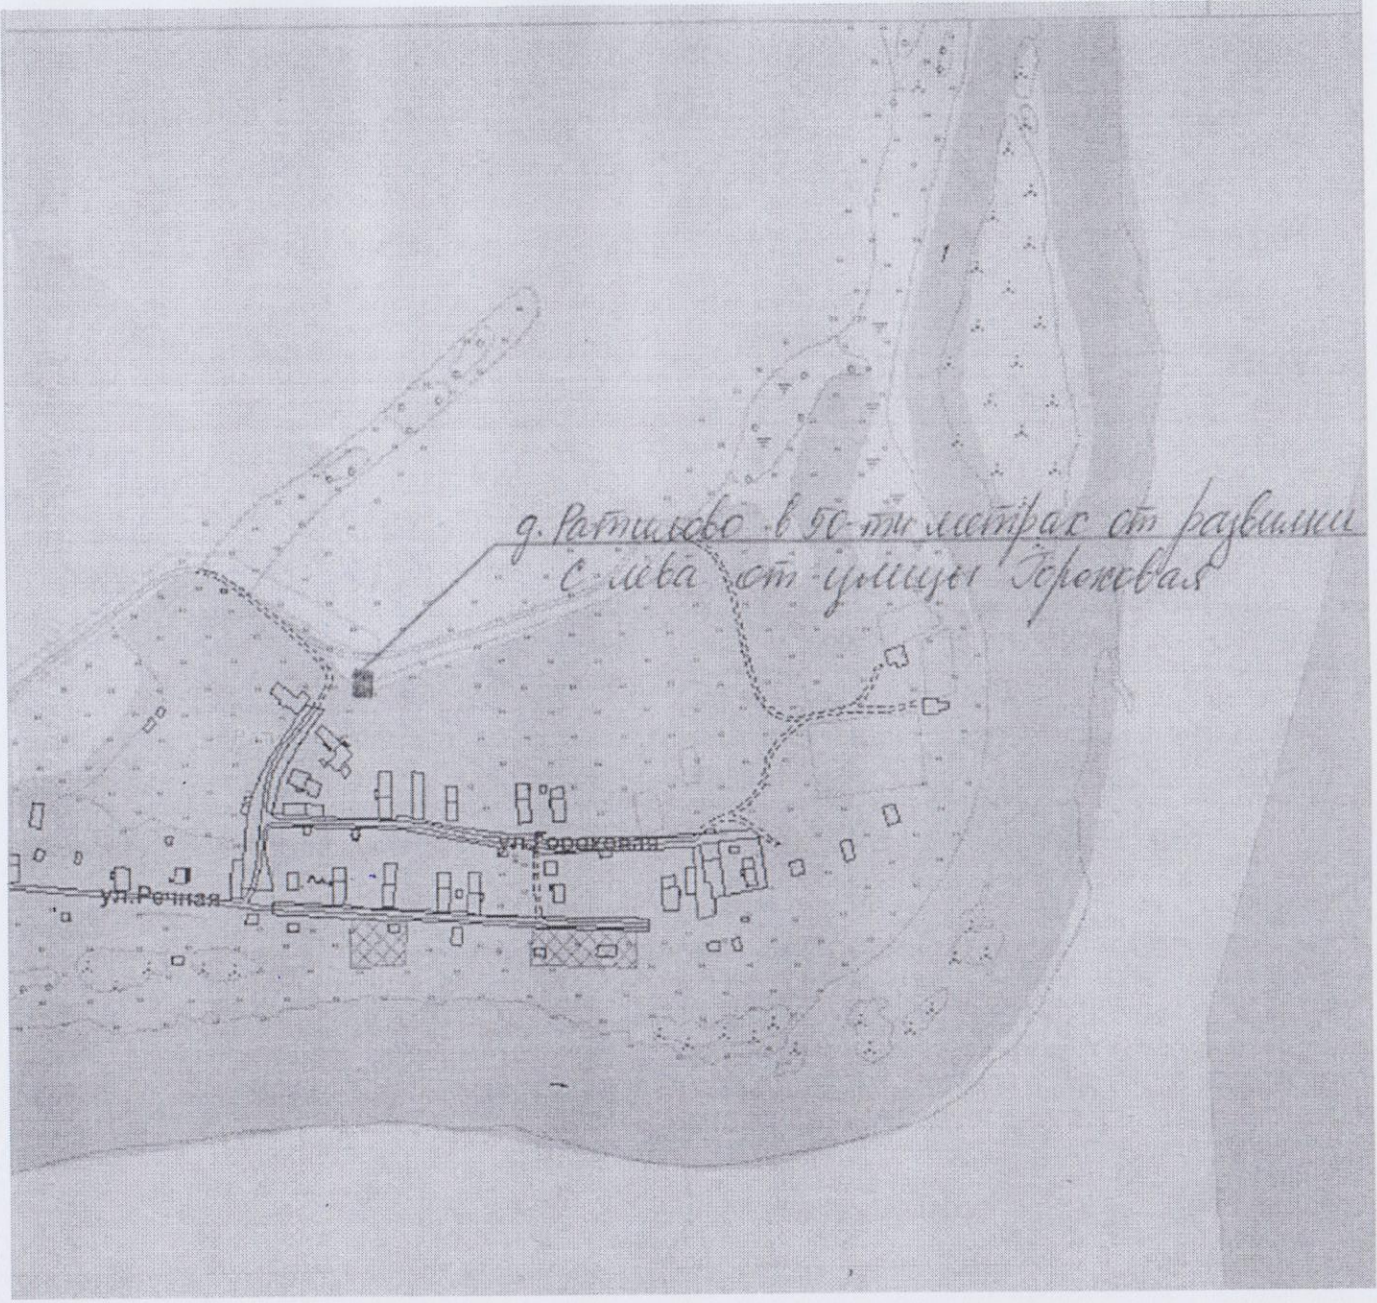

M 1:4000

д. Чибенкино на площадке перед  
подвесным мостом

г. Самово при впаде в реку  
на сево

д. Пармицево в 50-ти метрах от развилки  
с моста от улицы Тереховас

ул. Александра Костина

д. Самышево, ул. Александра Костина  
с права от дороги