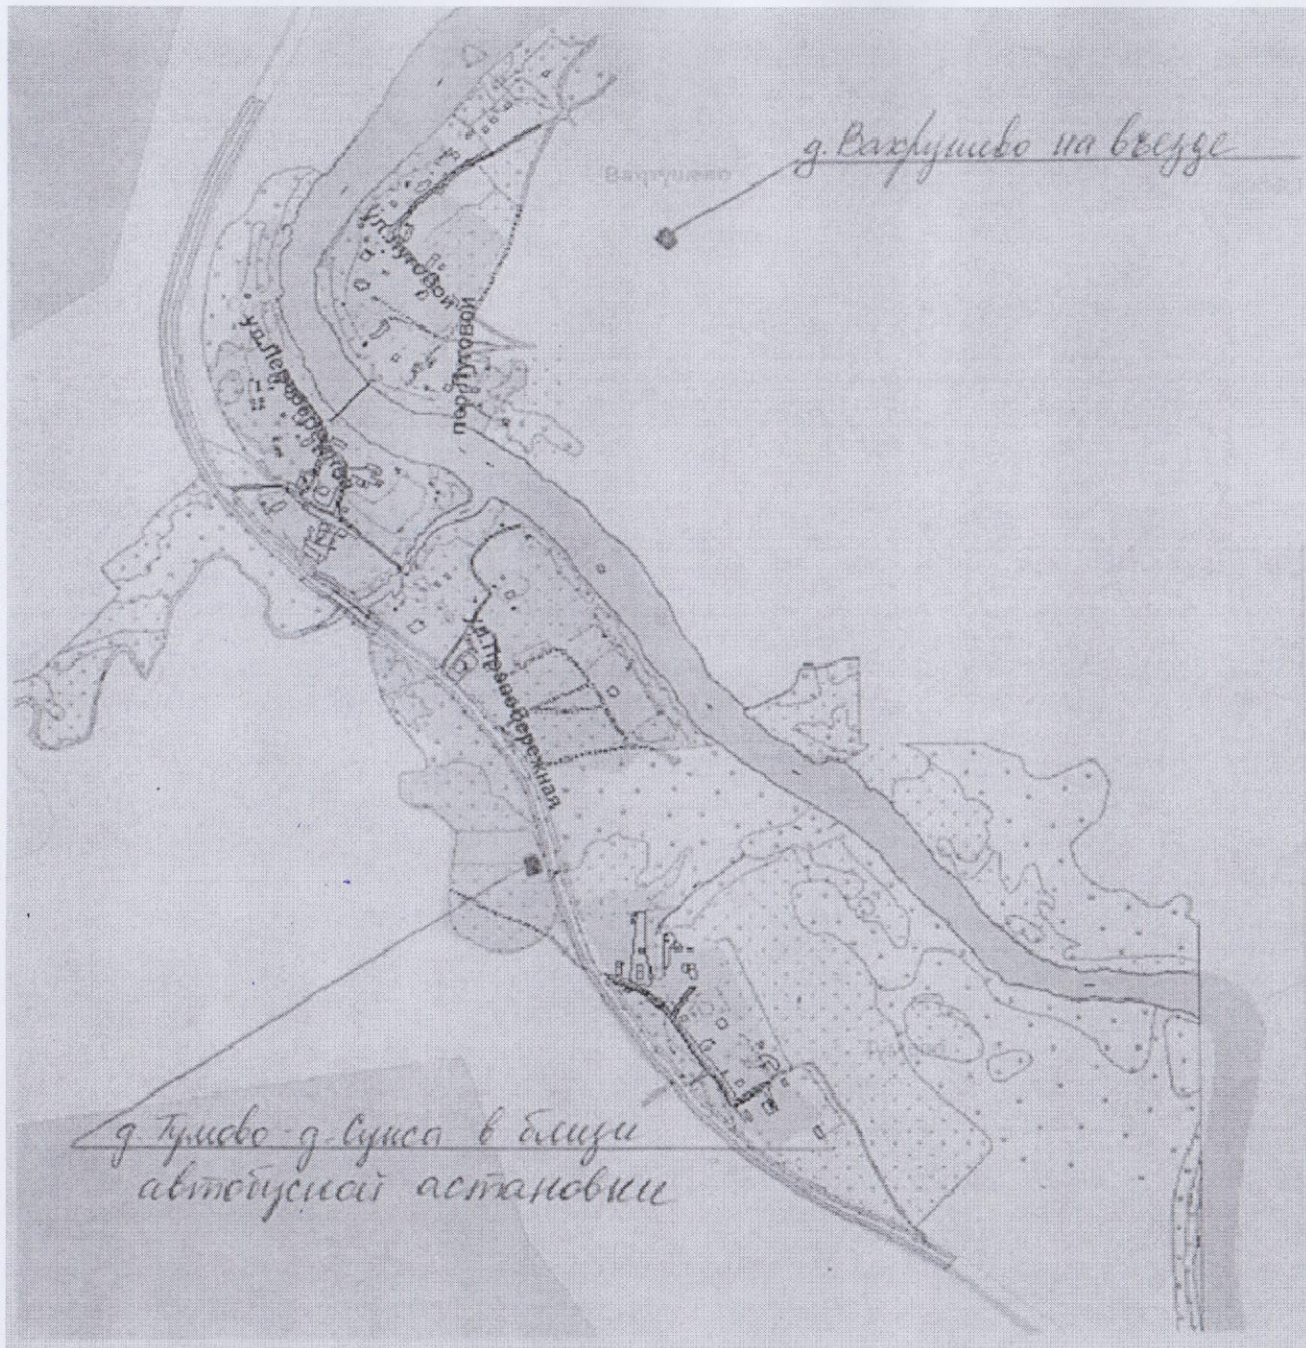

M 1:4000

д. Чибенкино на площадке перед  
подвесным мостом

г. Самово при впаде в реку  
на сево

д. Пармицево в 50-ти метрах от развилки  
с моста от улицы Тереховас

ул. Александра Костина

д. Самышево, ул. Александра Костина  
с права от дороги